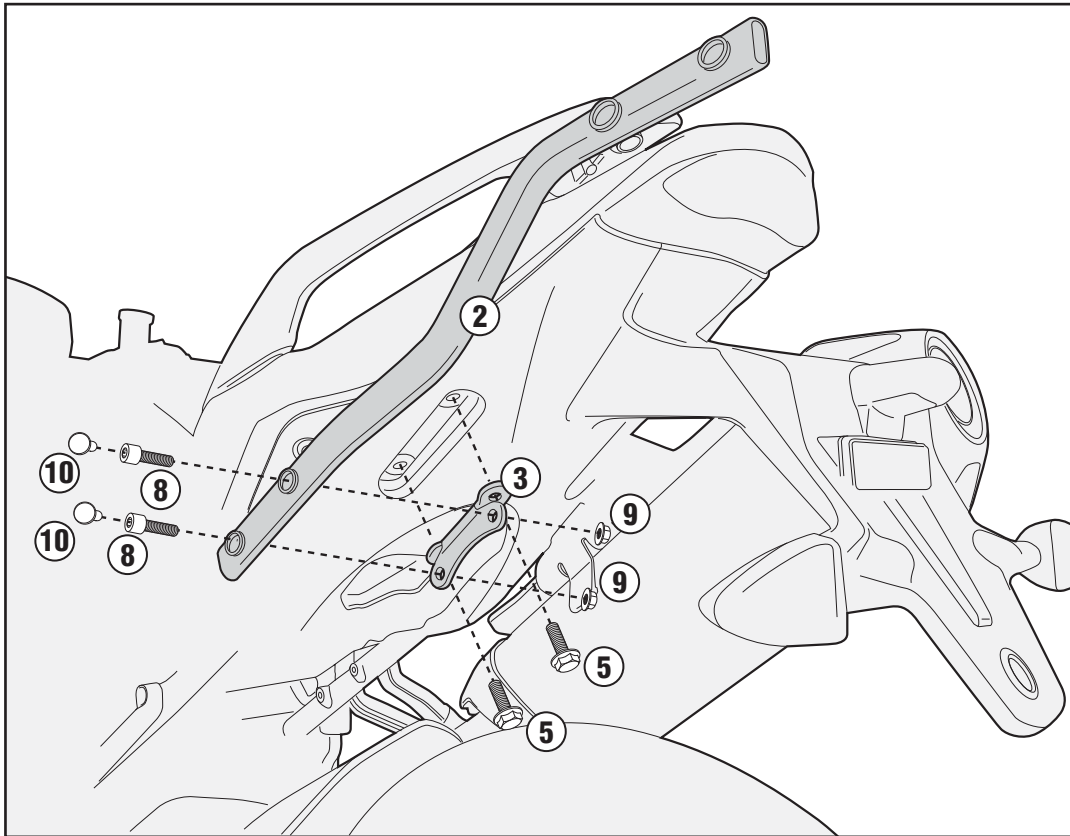

SRA6404 - KRA6404

PORTAPACCO SPECIFICO - SPECIFIC HOLDER - PORTE-PAQUET SPÉCIFIQUE - SPEZIFISCHER TRÄGER - PORTA-EQUIPAJE ESPECÍFICO - TRANSPORTADOR ESPECÍFICO

TRIUMPH TIGER SPORT 1050 (2013)

ISTRUZIONI DI MONTAGGIO - MOUNTING INSTRUCTIONS
INSTRUCTIONS DE MONTAGE - BAUANLEITUNG
INSTRUCCIONES DE MONTAJE - INSTRUÇÕES DE MONTAGEM