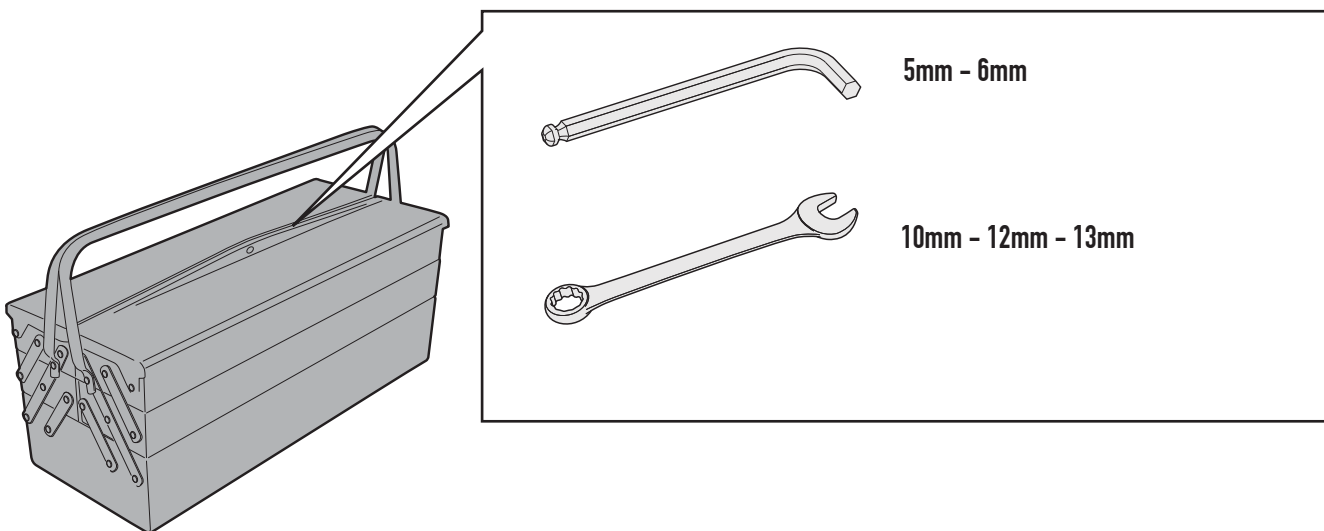

SRA6404 - KRA6404

PORTAPACCO SPECIFICO - SPECIFIC HOLDER - PORTE-PAQUET SPÉCIFIQUE - SPEZIFISCHER TRÄGER - PORTA-EQUIPAJE ESPECÍFICO - TRANSPORTADOR ESPECÍFICO

TRIUMPH TIGER SPORT 1050 (2013)

N°	Descrizione	Caratteristiche	Codice	Quantità	
1	Piastra - Plate Platine - Platte Parrilla - Grelha	Sp. 5mm	GL2392	1	
2	Supporto - Support - Support Halterung - Soporte - Apoio	-	LT0935	2 (Dx;Sx)	
3	Supporto - Support - Support Halterung - Soporte - Apoio	SP. 4mm	GL2395	2 (Dx;Sx)	
4	Supporto - Support - Support Halterung - Soporte - Apoio	Sp. 3mm	GL2393	2 (Dx;Sx)	
5	Vite - Screw Vis - Schraube Tornillo - Parafuso	TEF M8x16	816TEF	4	
6	Vite - Screw Vis - Schraube Tornillo - Parafuso	TECF M8x20	820TECF	2	
7	Vite - Screw Vis - Schraube Tornillo - Parafuso	TSCEI M8x20	820TSP	4	
8	Vite - Screw Vis - Schraube Tornillo - Parafuso	TCEI M8x25	825TCEI	8	
9	Dado - Bolt - Erou Mutter - Tuerca - Porca	Auto Bloccante Flangiato M8	8DADIAFLN	12	
10	Coprivite - Screw Cap Cache Vis - Stopsschraube Tapa Tornillo - Boné	Ø8	Z801	8	

SRA6404 - KRA6404

PORTAPACCO SPECIFICO - SPECIFIC HOLDER - PORTE-PAQUET SPÉCIFIQUE - SPEZIFISCHER TRÄGER - PORTA-EQUIPAJE ESPECÍFICO - TRANSPORTADOR ESPECÍFICO

TRIUMPH TIGER SPORT 1050 (2013)

ATTENZIONE: PESO MASSIMO SOPPORTABILE 6Kg.
WARNING: MAX. LOADING 6Kg.(13lbs)
ATTENTION: CHARGE MAXIMALE 6Kg.
ACHTUNG: MAXIMALE BELASTUNG 6Kg.
¡ATENCIÓN!: CARGA MÁXIMA AUTORIZADA 6Kg.