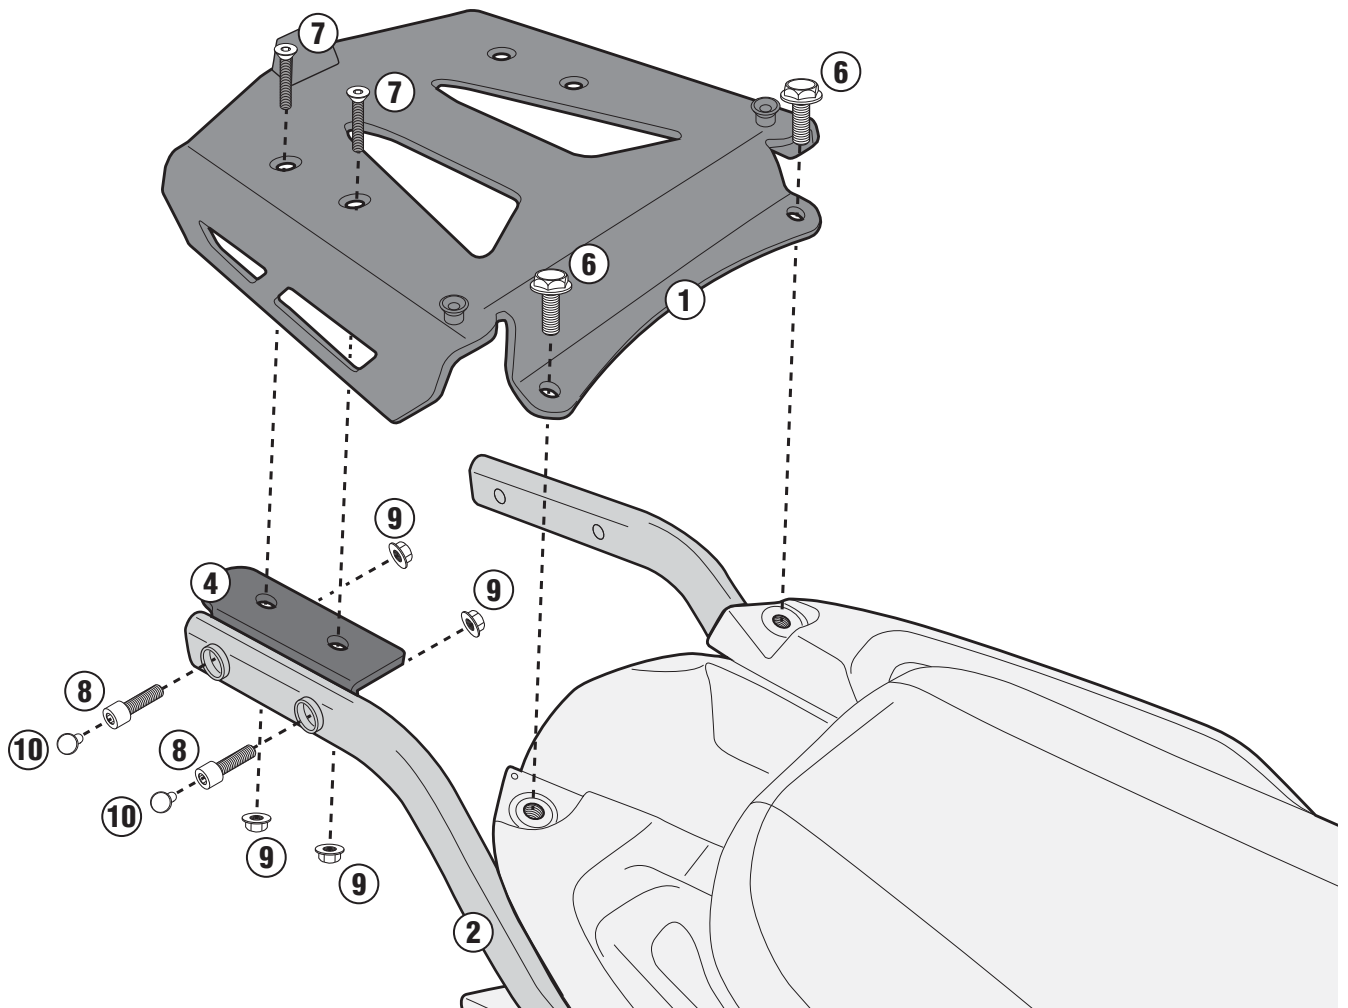

SRA6404 - KRA6404

PORTAPACCO SPECIFICO - SPECIFIC HOLDER - PORTE-PAQUET SPÉCIFIQUE - SPEZIFISCHER TRÄGER - PORTA-EQUIPAJE ESPECÍFICO - TRANSPORTADOR ESPECÍFICO

TRIUMPH TIGER SPORT 1050 (2013)

ISTRUZIONI DI MONTAGGIO - MOUNTING INSTRUCTIONS
INSTRUCTIONS DE MONTAGE - BAUANLEITUNG
INSTRUCCIONES DE MONTAJE - INSTRUÇÕES DE MONTAGEM