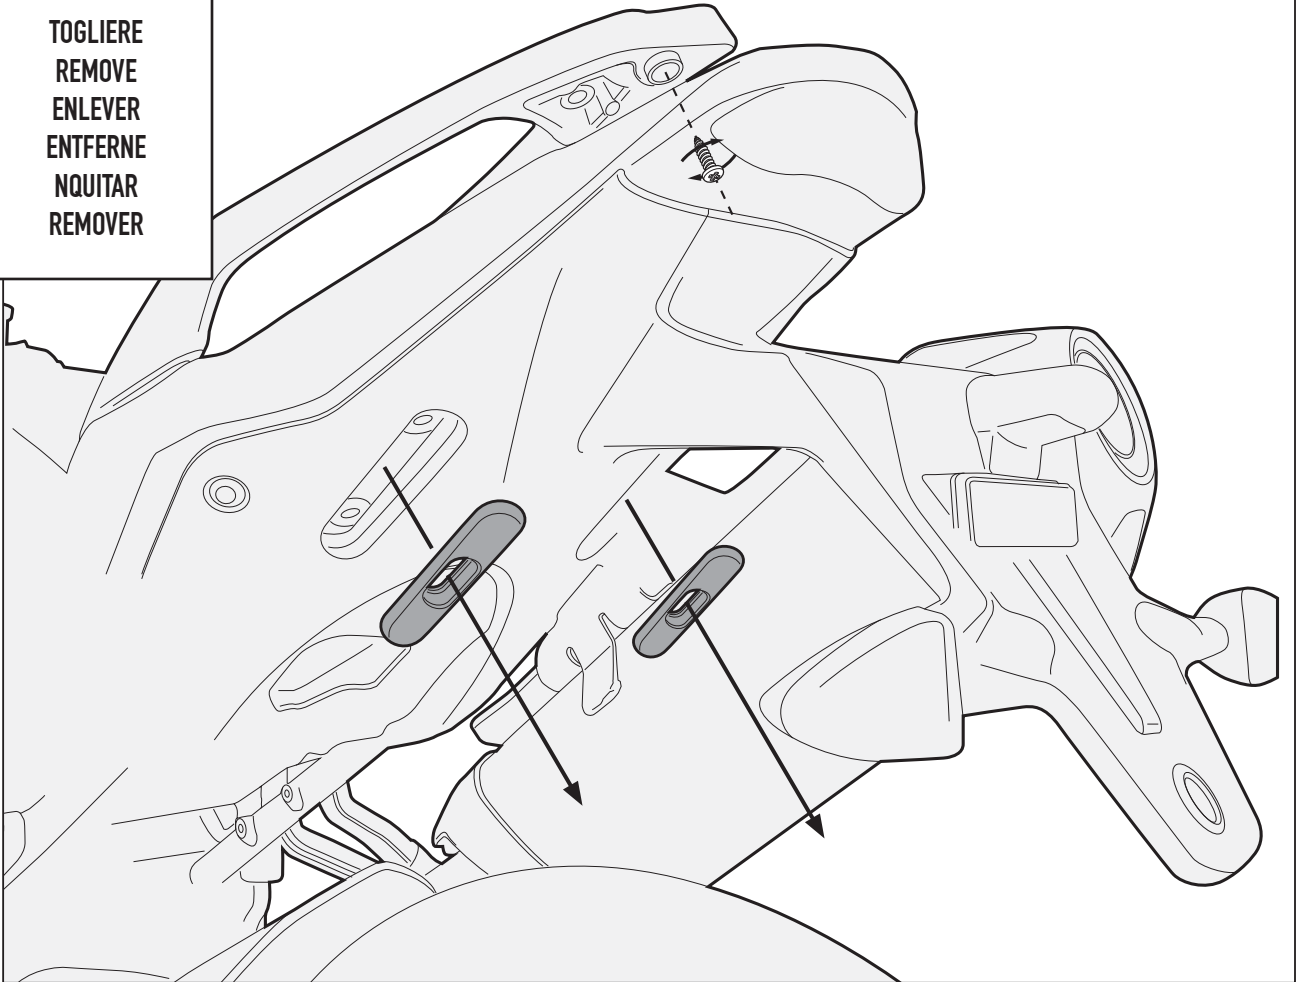

SRA6404 - KRA6404

PORTAPACCO SPECIFICO - SPECIFIC HOLDER - PORTE-PAQUET SPÉCIFIQUE - SPEZIFISCHER TRÄGER - PORTA-EQUIPAJE ESPECÍFICO - TRANSPORTADOR ESPECÍFICO

TRIUMPH TIGER SPORT 1050 (2013)

TOGLIERE
REMOVE
ENLEVER
ENTFERNE
NQITAR
REMOVER