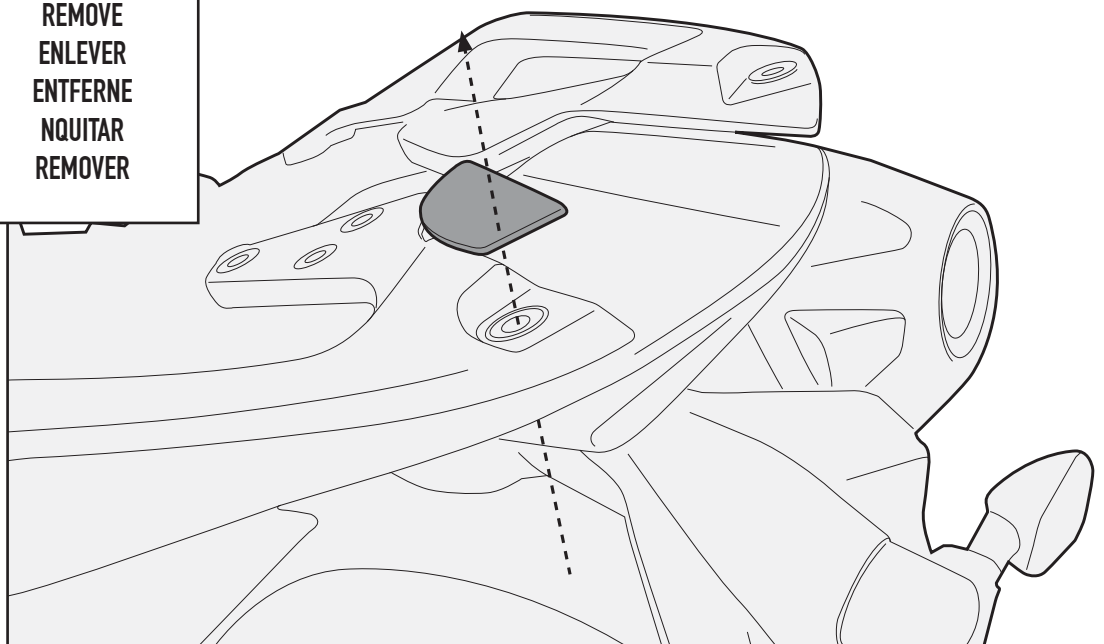

TOGLIERE
REMOVE
ENLEVER
ENTFERNE
NQITAR
REMOVER