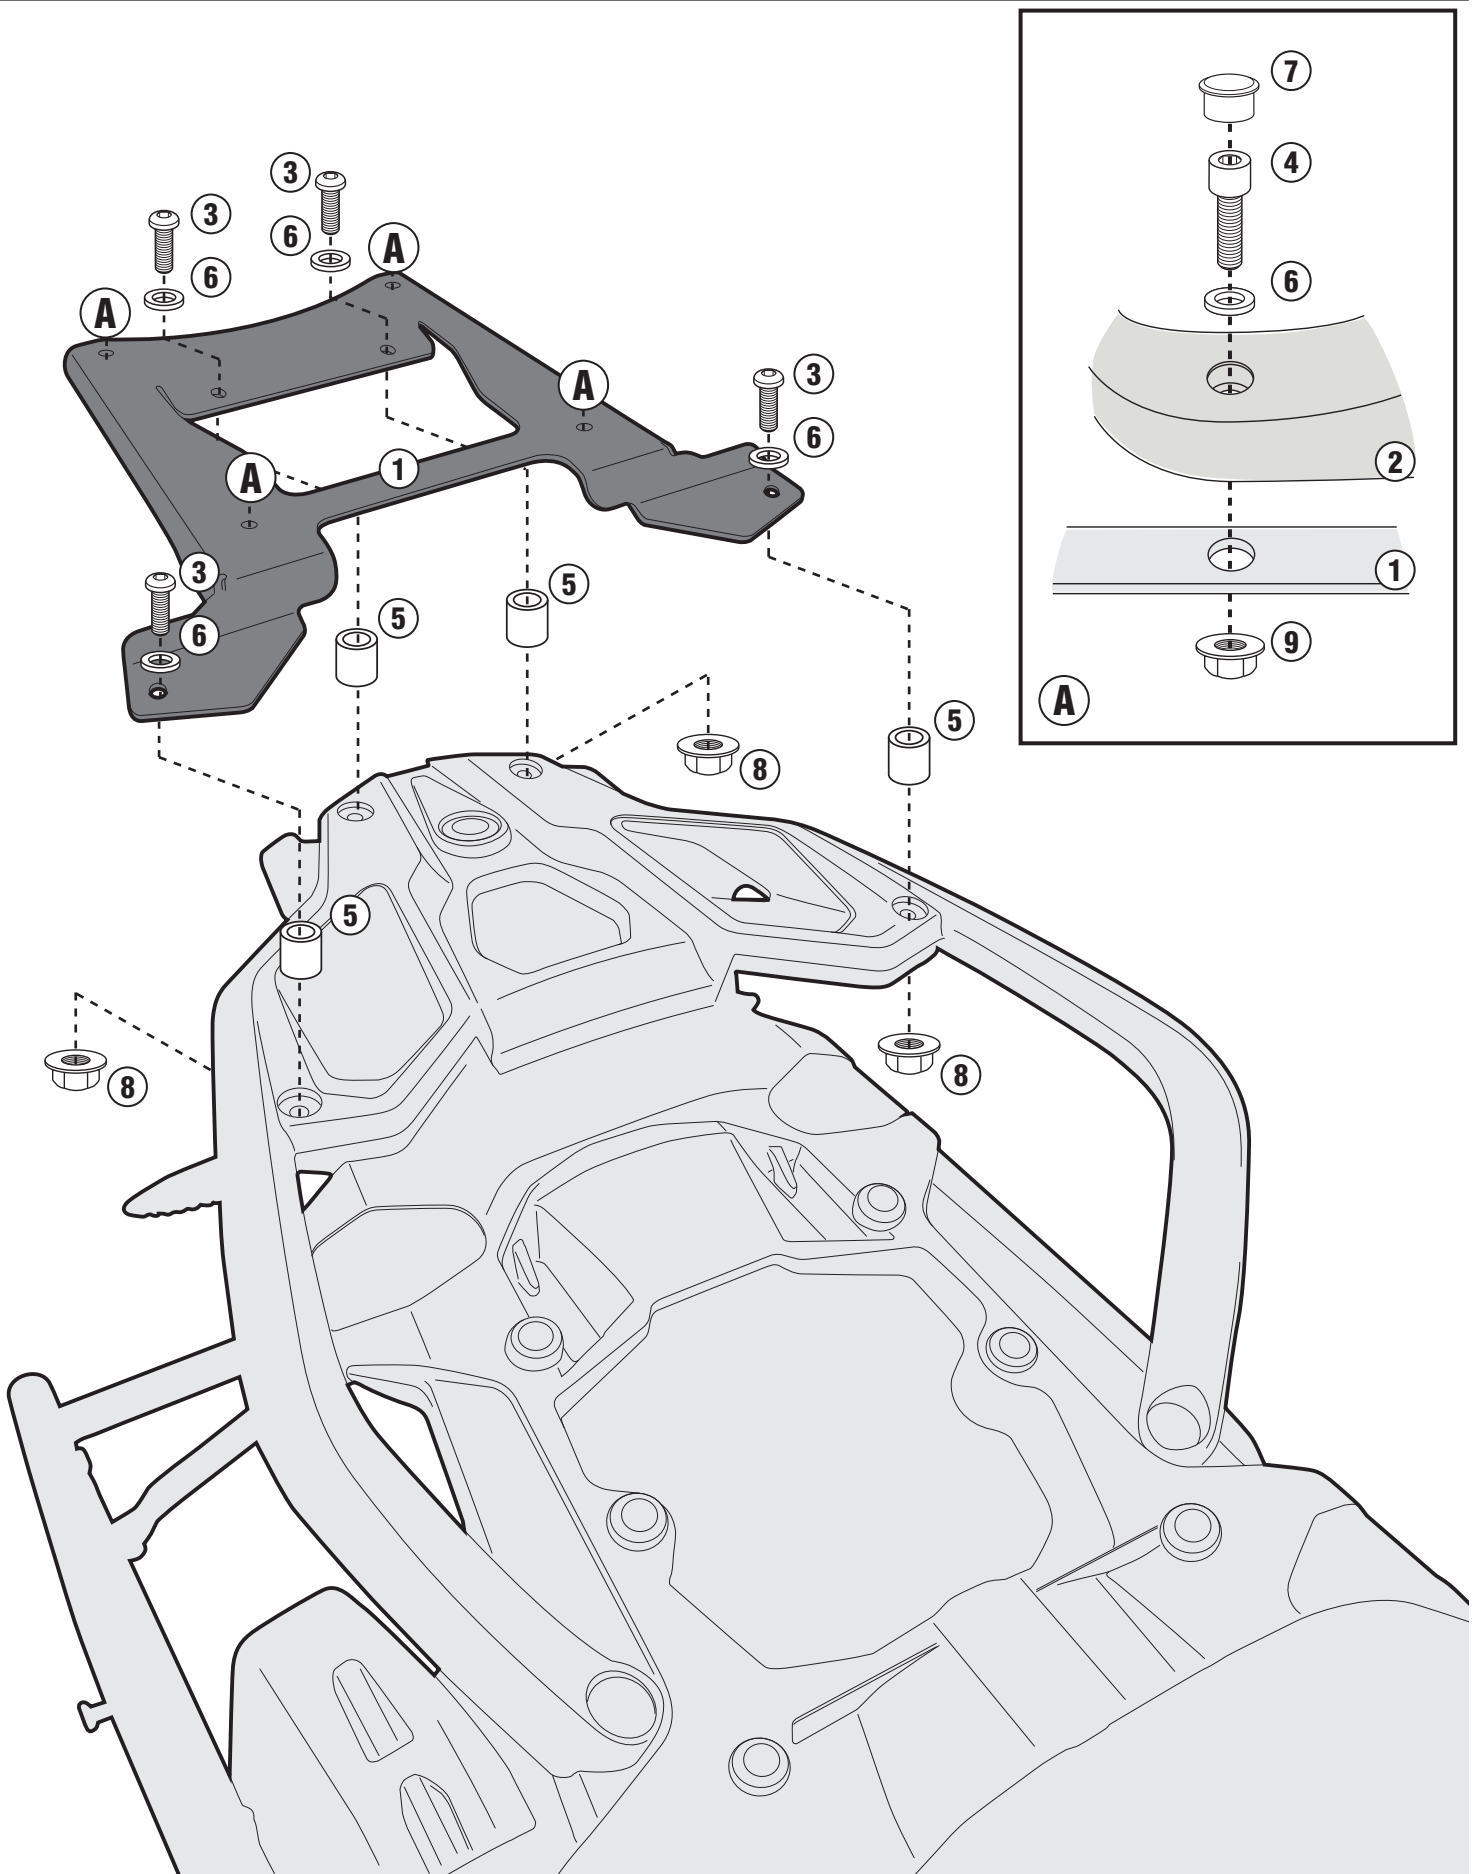

SR5108 - KR5108

PORTAPACCO SPECIFICO - SPECIFIC HOLDER - PORTE-PAQUET SPÉCIFIQUE - SPEZIFISCHER TRÄGER - PORTA-EQUIPAJE ESPECÍFICO - TRANSPORTADOR ESPECÍFICO

BMW R1200GS (2013)

ISTRUZIONI DI MONTAGGIO - MOUNTING INSTRUCTIONS
INSTRUCTIONS DE MONTAGE - BAUANLEITUNG
INSTRUCCIONES DE MONTAJE - INSTRUÇÕES DE MONTAGEM