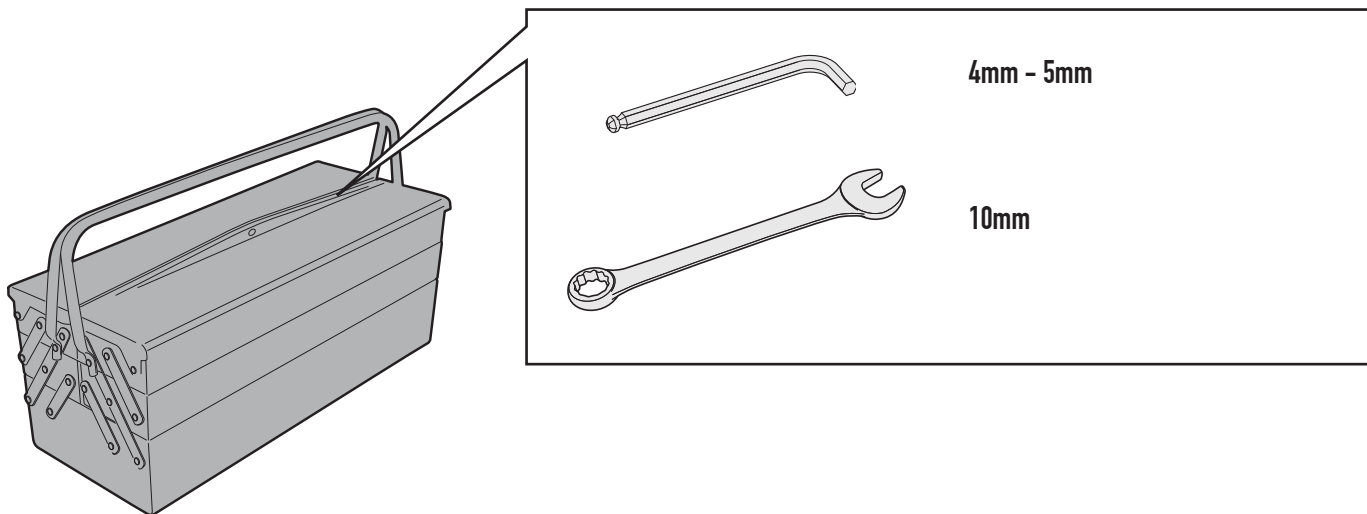

SR5108 - KR5108

PORTAPACCO SPECIFICO - SPECIFIC HOLDER - PORTE-PAQUET SPÉCIFIQUE - SPEZIFISCHER TRÄGER - PORTA-EQUIPAJE ESPECÍFICO - TRANSPORTADOR ESPECÍFICO

BMW R1200GS (2013)

N°	Descrizione	Caratteristiche	Codice	Quantità	
1	Supporto - Support - Support Halteung - Soporte - Apoio	-	GL2353	1	
2	Piastra - Plate Platine - Platte Parrilla - Grelha	-	M5	1	
3	Vite - Screw Vis - Schraube Tornillo - Parafuso	TBEI M6x40	640TBEI	4	
4	Vite - Screw Vis - Schraube Tornillo - Parafuso	TCEI M6x25	625TCE	4	
5	Distanziale - Spacer Entretoise - Distanzstueck Distanciador - Espaçador	Ø14x10 foro 6.5mm	V683	4	
6	Rondella - Washer Rondelle - Scheibe Arandela - Arruela	Ø6	6RON	8	
7	Copriforo - Bolt Cap Cache Trou - Stopslock Tapa Agujero - Tampa do Orifício		Z621	6	
8	Dado - Bolt - Ecrou Mutter - Tuerca - Porca	Auto Bloccante Flangiato Ribassato M6	6DADIABFN	4	
9	Dado - Bolt - Ecrou Mutter - Tuerca - Porca	Auto Bloccante Flangiato M6	6DADIABFL	4	

SR5108 - KR5108

PORTAPACCO SPECIFICO - SPECIFIC HOLDER - PORTE-PAQUET SPÉCIFIQUE - SPEZIFISCHER TRÄGER - PORTA-EQUIPAJE ESPECÍFICO - TRANSPORTADOR ESPECÍFICO

BMW R1200GS (2013)

SR5108 - KR5108

PORTAPACCO SPECIFICO - SPECIFIC HOLDER - PORTE-PAQUET SPÉCIFIQUE - SPEZIFISCHER TRÄGER - PORTA-EQUIPAJE ESPECÍFICO - TRANSPORTADOR ESPECÍFICO