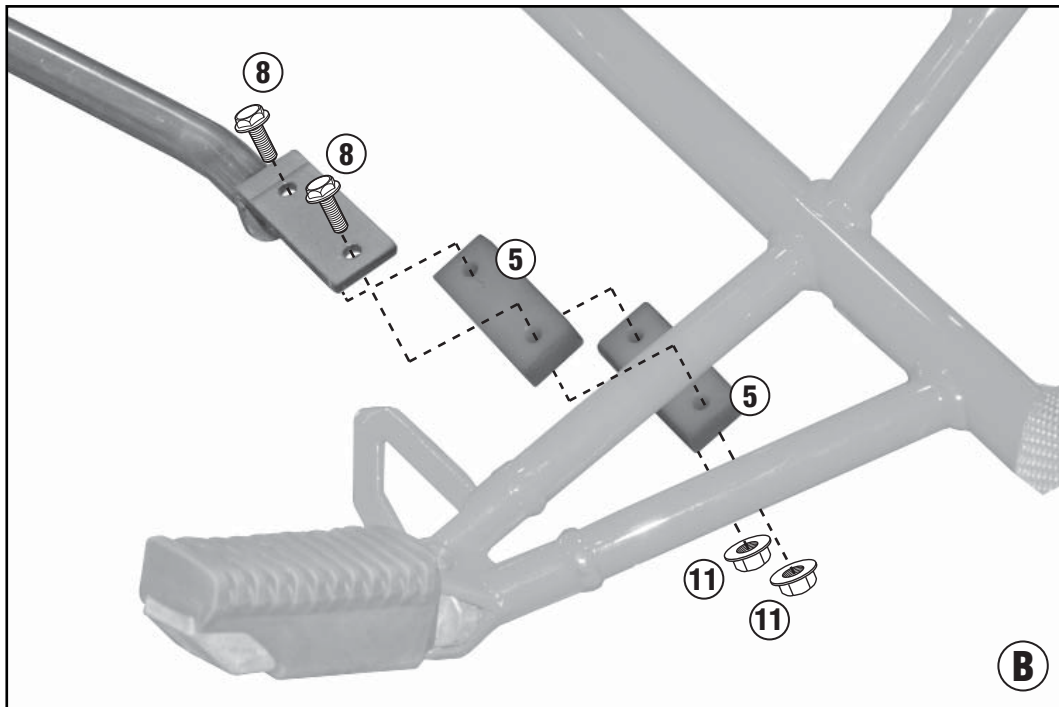

PL684CAM

PORTAVALIGIE LATERALE SPECIFICO - SPECIFIC TUBULAR SIDE-CASE HOLDER - PORTE-VALISES LATÉRAUX SPÉCIFIQUE - SPEZIFISCHES STAHLROHR-SEITENTRAEGER
PORTA MALETAS LATERALES ESPECÍFICO

BMW R1200GS (2008-2012)