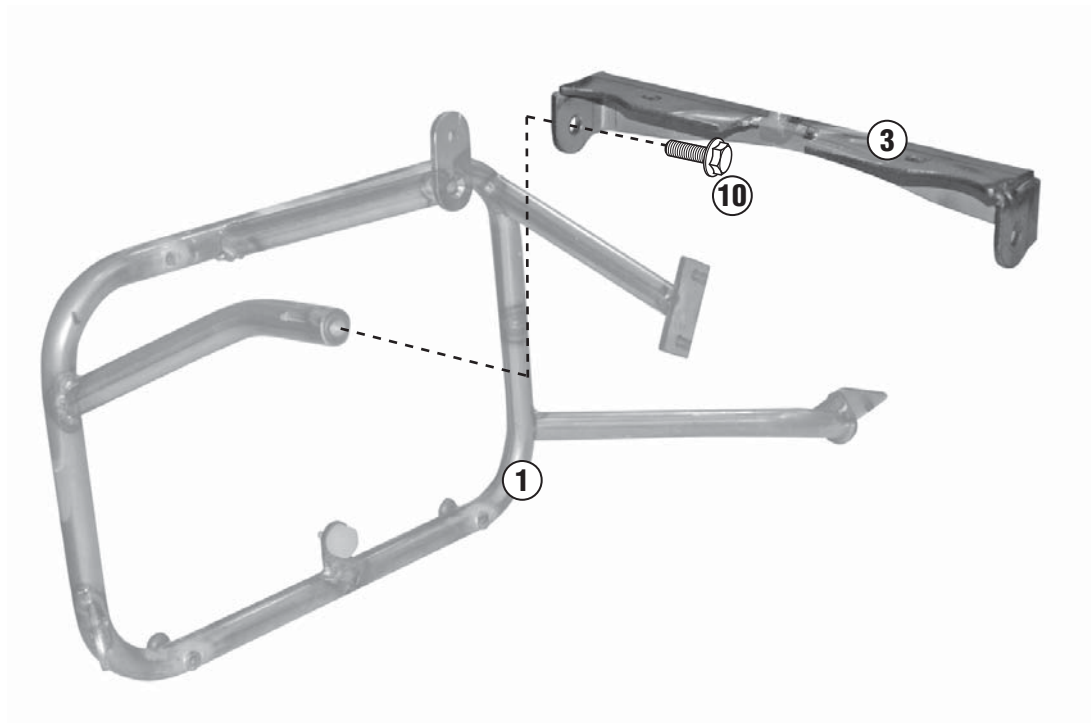

PL684CAM

PORTAVALIGIE LATERALE SPECIFICO - SPECIFIC TUBULAR SIDE-CASE HOLDER - PORTE-VALISES LATÉRAUX SPÉCIFIQUE - SPEZIFISCHES STAHLROHR-SEITENTRAEGER
PORTA MALETAS LATERALES ESPECÍFICO

BMW R1200GS (2008-2012)

A