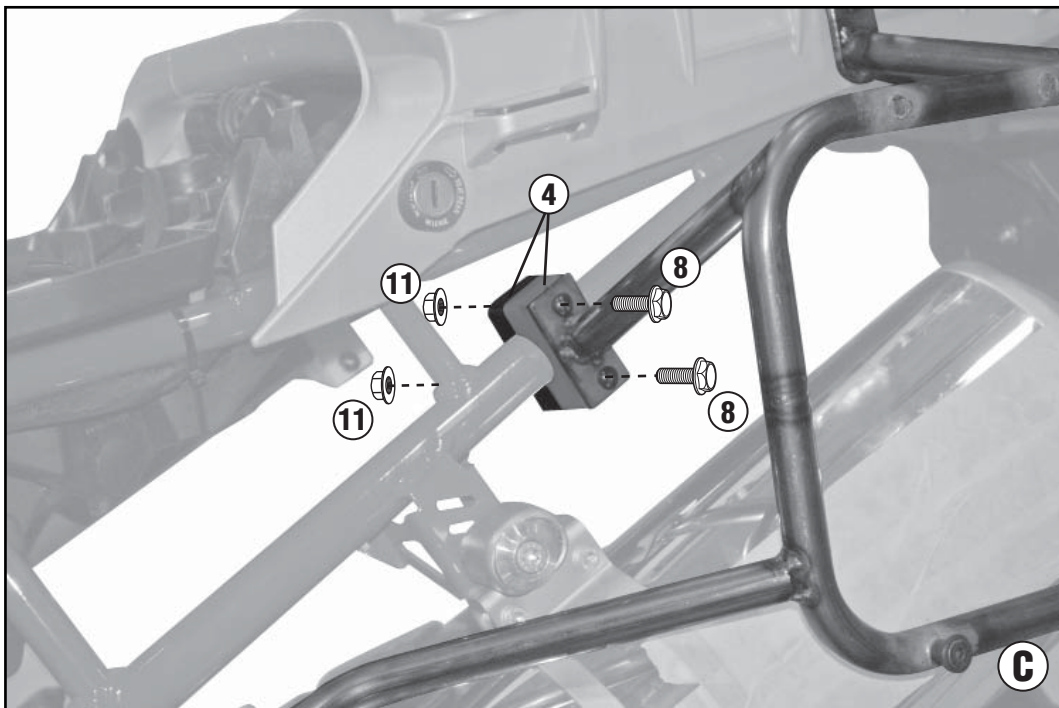

PL684CAM

PORTAVALIGIE LATERALE SPECIFICO - SPECIFIC TUBULAR SIDE-CASE HOLDER - PORTE-VALISES LATÉRAUX SPÉCIFIQUE - SPEZIFISCHES STAHLROHR-SEITENTRAEGER
PORTA MALETAS LATERALES ESPECÍFICO

BMW R1200GS (2008-2012)