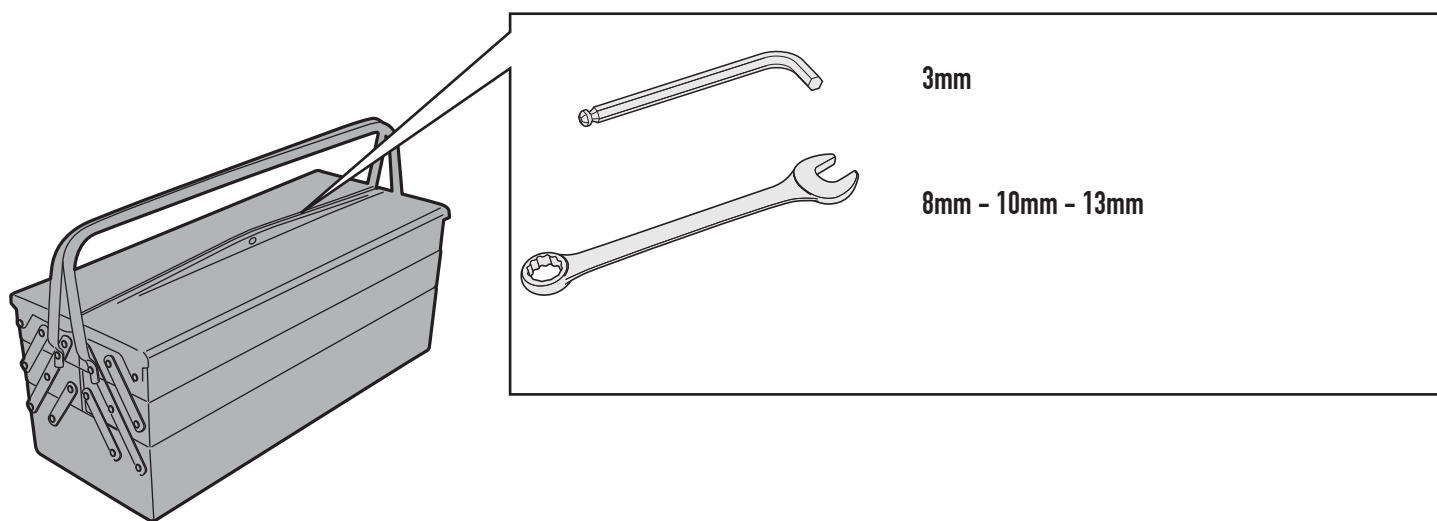

PL684CAM

PORTAVALIGIE LATERALE SPECIFICO - SPECIFIC TUBULAR SIDE-CASE HOLDER - PORTE-VALISES LATÉRAUX SPÉCIFIQUE - SPEZIFISCHES STAHLROHR-SEITENTRAEGER
PORTA MALETAS LATERALES ESPECÍFICO

BMW R1200GS (2008-2012)

N°	Descrizione	Caratteristiche	Codice	VQuantità	
12	Rondella - Washer Rondelle - Scheibe Arandela	Ø5 Zigrinata	-	2	
13	Distanziale - Spacer Entretoise - Distanzstueck Distanciador	Ø18x5 foro 8.5mm	V724	2	
14	Distanziale - Spacer Entretoise - Distanzstueck Distanciador	Ø20x16 foro 8.5mm	V013	2	