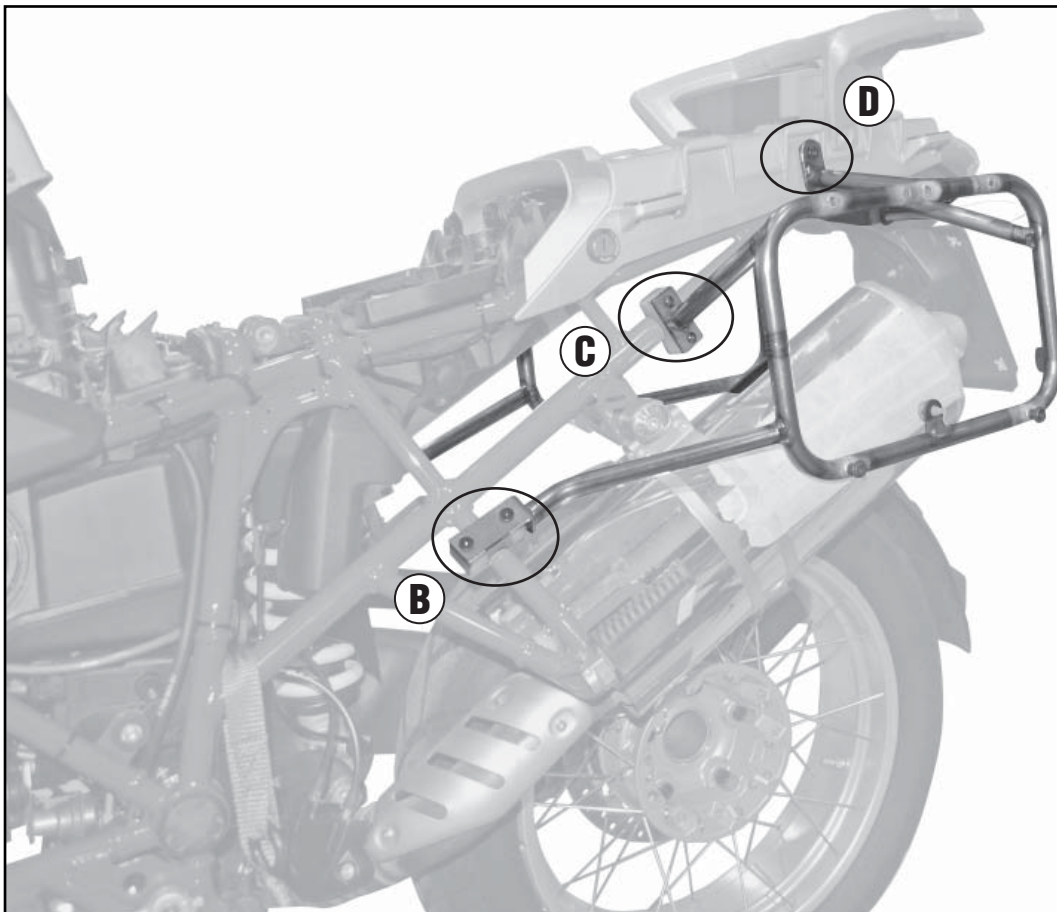

PL684CAM

PORTAVALIGIE LATERALE SPECIFICO - SPECIFIC TUBULAR SIDE-CASE HOLDER - PORTE-VALISES LATÉRAUX SPÉCIFIQUE - SPEZIFISCHES STAHLROHR-SEITENTRAEGER
PORTA MALETAS LATERALES ESPECÍFICO

BMW R1200GS (2008-2012)

ISTRUZIONI DI MONTAGGIO - MOUNTING INSTRUCTIONS
INSTRUCTIONS DE MONTAGE - BAUANLEITUNG - INSTRUCCIONES
DE MONTAJE