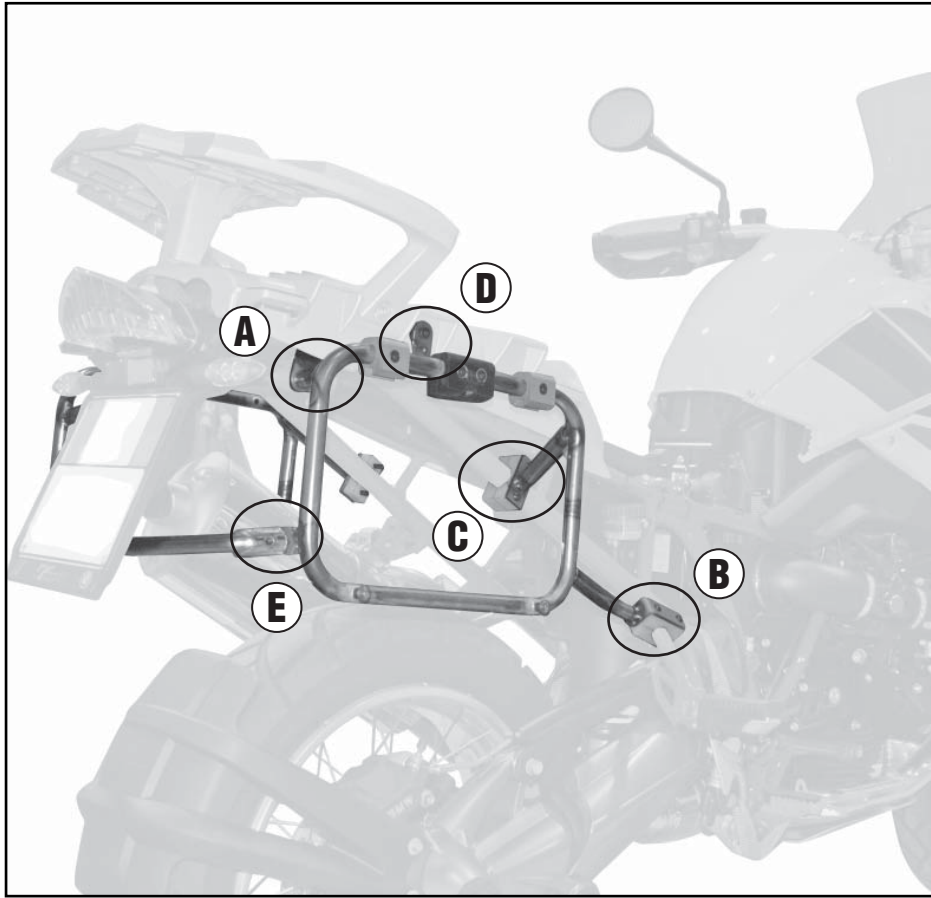

PL684CAM

PORTAVALIGIE LATERALE SPECIFICO - SPECIFIC TUBULAR SIDE-CASE HOLDER - PORTE-VALISES LATÉRAUX SPÉCIFIQUE - SPEZIFISCHES STAHLROHR-SEITENTRAEGER
PORTA MALETAS LATERALES ESPECÍFICO

BMW R1200GS (2008-2012)

ISTRUZIONI DI MONTAGGIO - MOUNTING INSTRUCTIONS
INSTRUCTIONS DE MONTAGE - BAUANLEITUNG - INSTRUCCIONES
DE MONTAJE