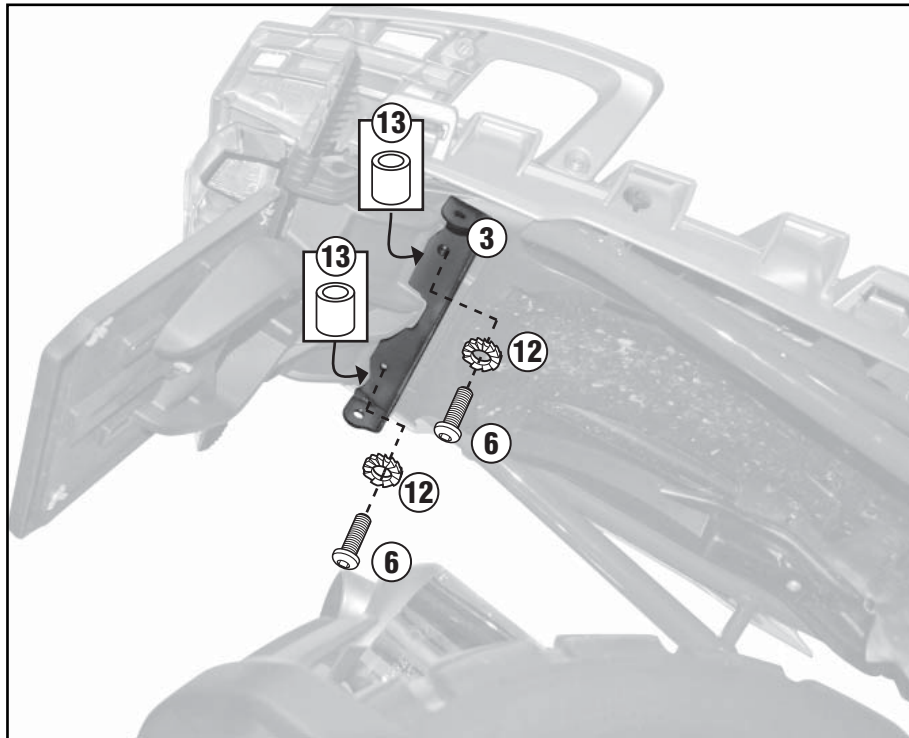

PL684CAM

PORTAVALIGIE LATERALE SPECIFICO - SPECIFIC TUBULAR SIDE-CASE HOLDER - PORTE-VALISES LATÉRAUX SPÉCIFIQUE - SPEZIFISCHES STAHLROHR-SEITENTRAEGER
PORTA MALETAS LATERALES ESPECÍFICO

BMW R1200GS (2008-2012)

A