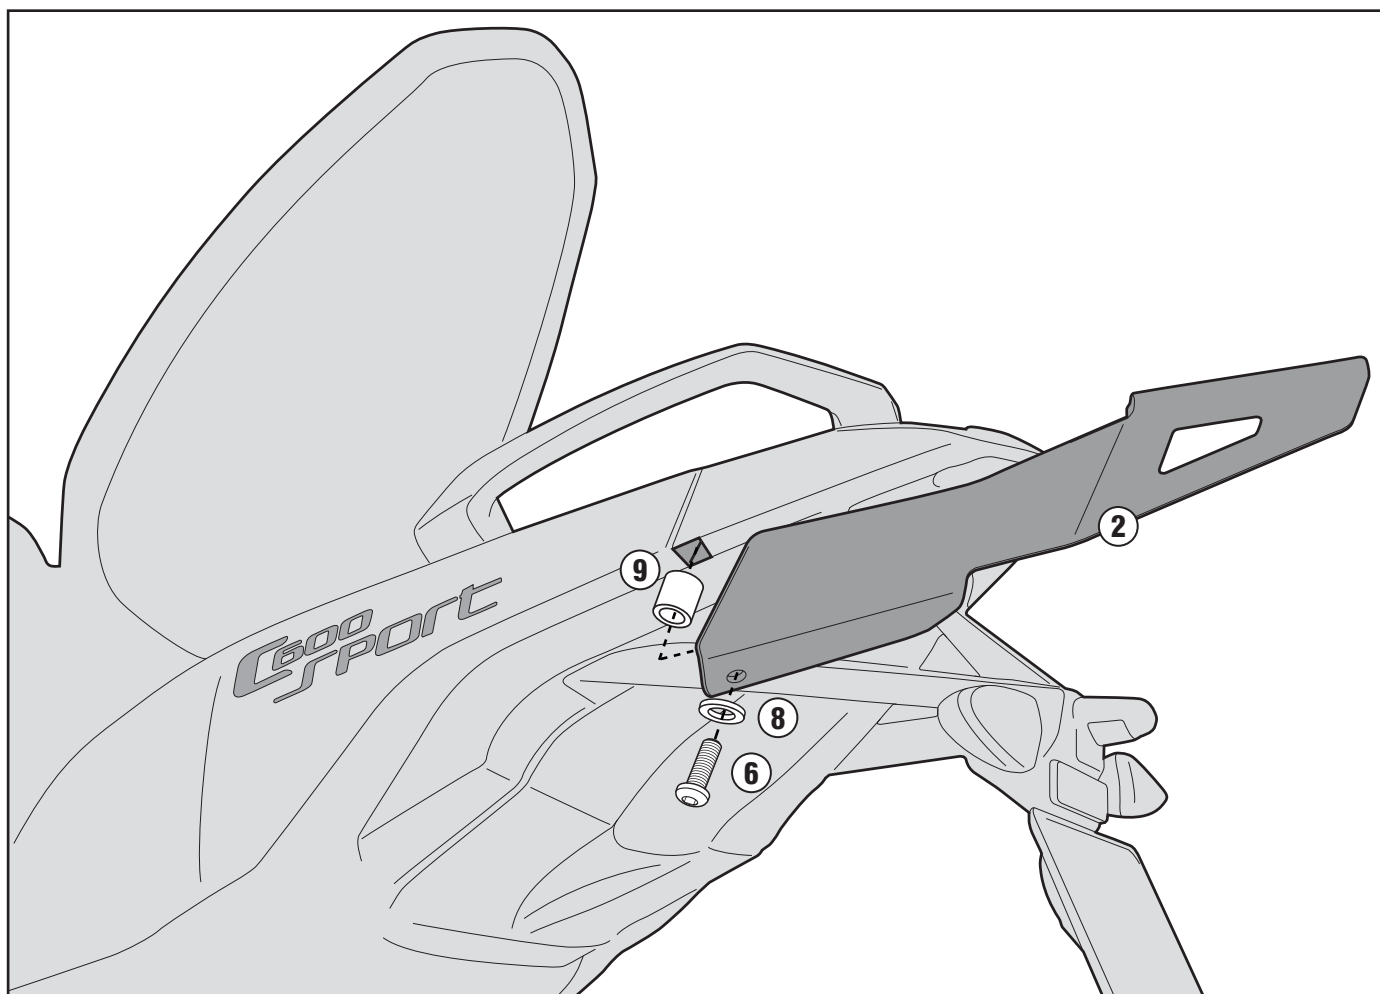

BMW C600 SPORT (2012)

TOGLIERE

REMOVE

ENLEVER

ENTFERNEN

QUITAR

ISTRUZIONI DI MONTAGGIO - MOUNTING INSTRUCTIONS
INSTRUCTIONS DE MONTAGE - BAUANLEITUNG - INSTRUCCIONES
DE MONTAJE

SRA5105 - KRA5105