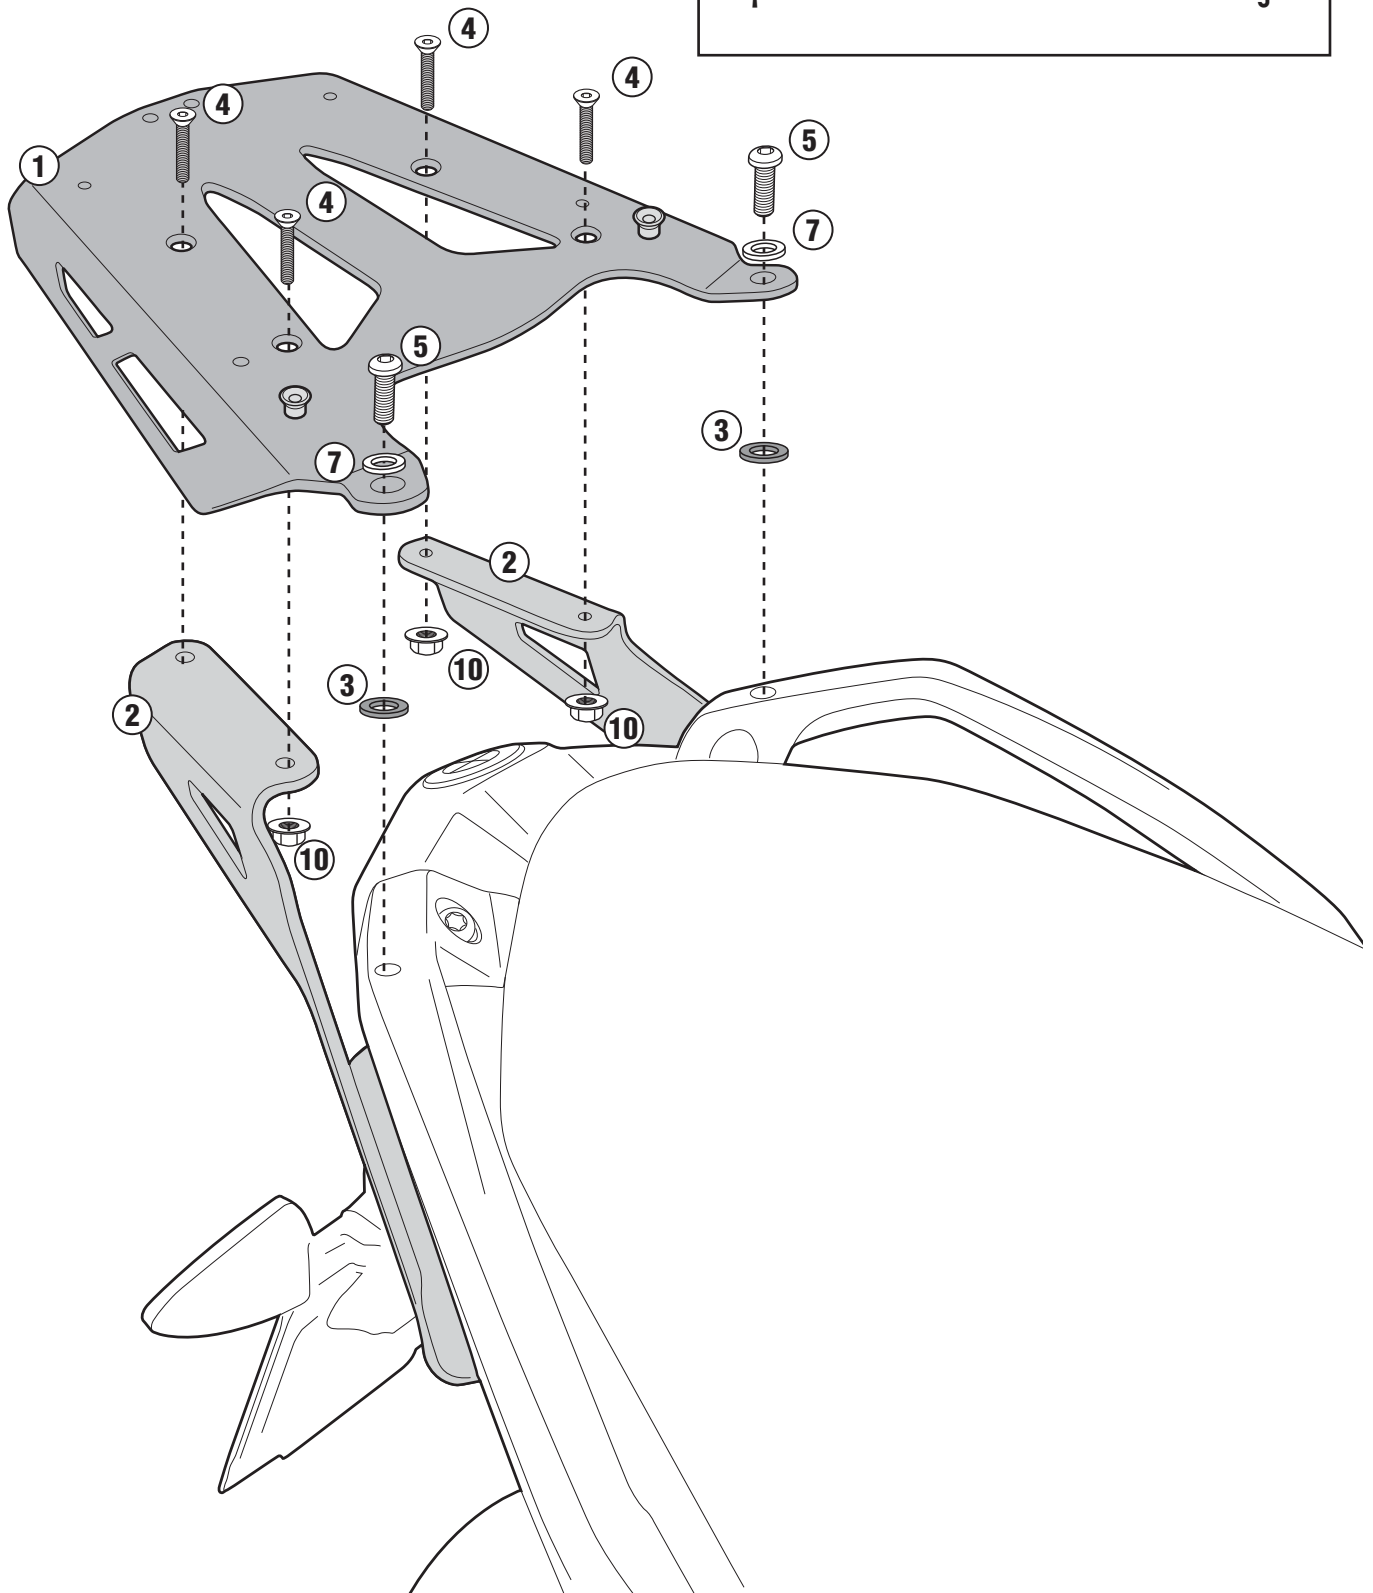

SRA5105 - KRA5105

PORTAPACCO SPECIFICO - SPECIFIC HOLDER - PORTE-PAQUET SPÉCIFIQUE - SPEZIFISCHER TRÄGER - PORTA-EQUIPAJE ESPECÍFICO

BMW C600 SPORT (2012)

ATTENZIONE: PESO MASSIMO SOPPORTABILE 6Kg.
WARNING: MAX. LOADING 6Kg.(13lbs)
ATTENTION: CHARGE MAXIMALE 6Kg.
ACHTUNG: MAXIMALE BELASTUNG 6Kg.
¡ATENCIÓN!: CARGA MÁXIMA AUTORIZADA 6Kg.

ISTRUZIONI DI MONTAGGIO - MOUNTING INSTRUCTIONS
INSTRUCTIONS DE MONTAGE - BAUANLEITUNG - INSTRUCCIONES
DE MONTAJE