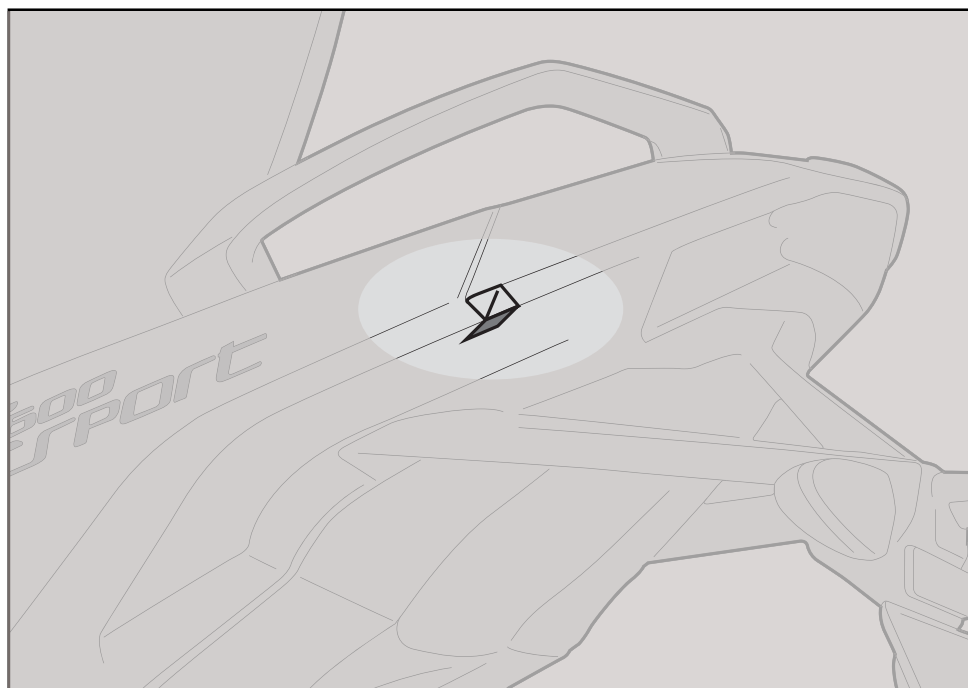

SRA5105 - KRA5105

PORTAPACCO SPECIFICO - SPECIFIC HOLDER - PORTE-PAQUET SPÉCIFIQUE - SPEZIFISCHER TRÄGER - PORTA-EQUIPAJE ESPECÍFICO

BMW C600 SPORT (2012)

TOGLIERE

REMOVE

ENLEVER

ENTFERNEN

QUITAR