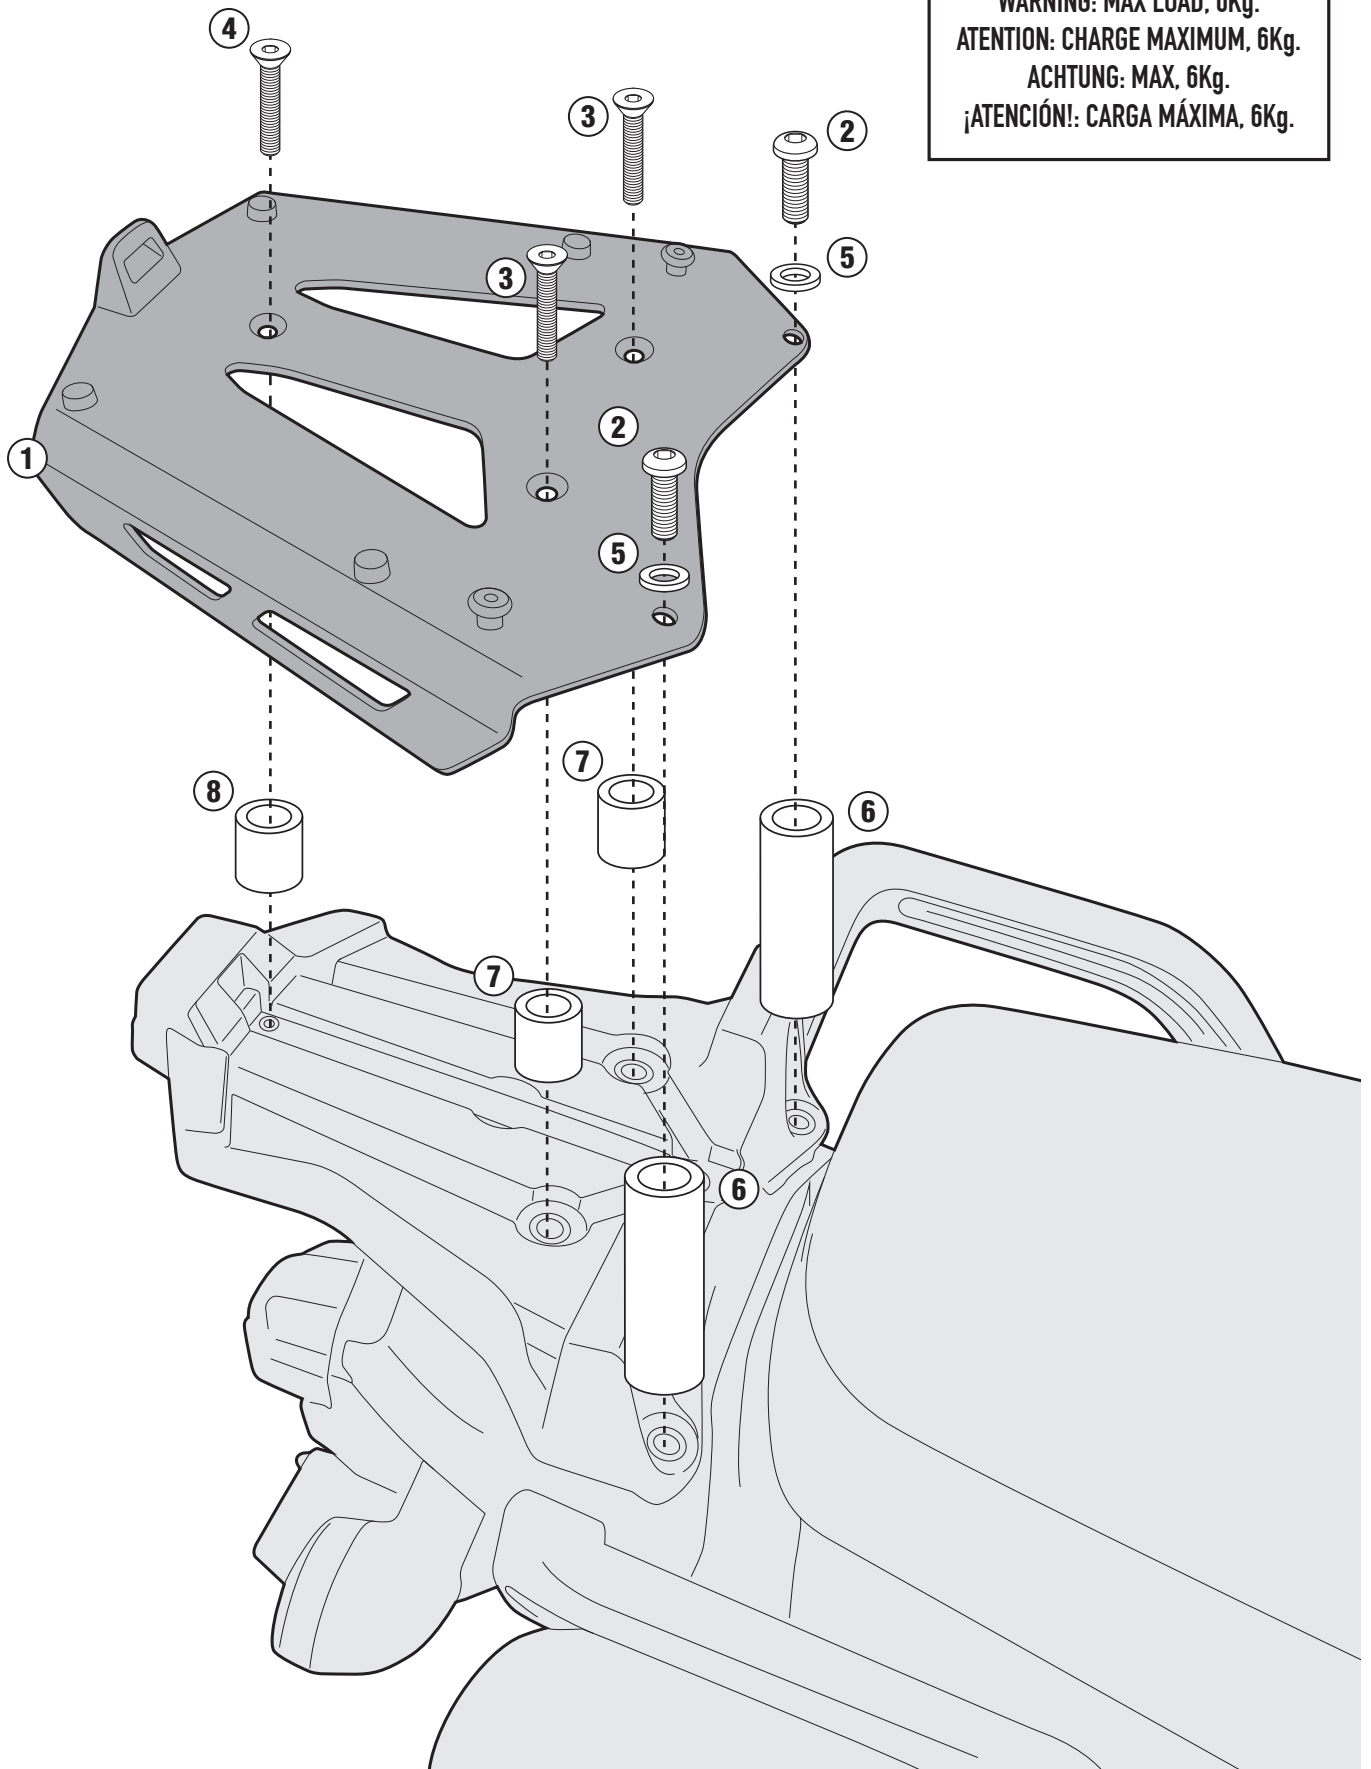

SRA2101 - KRA2101

PORTAPACCO SPECIFICO - SPECIFIC HOLDER - PORTE-PAQUET SPÉCIFIQUE - SPEZIFISCHER TRÄGER - PORTA-EQUIPAJE ESPECÍFICO

YAMAHA XT 1200Z SUPER TENERÉ 2010-2012

N°	Descrizione	Caratteristiche	Codice	Quantità	
1	Piastra - Plate Platine - Platte Parrilla		GL2026	1	
2	Vite - Screw Vis - Schraube Tornillo	TBEI M8x120	-	2	
3	Vite - Screw Vis - Schraube Tornillo	TSCEI M8x120		2	
4	Vite - Screw Vis - Schraube Tornillo	TSCEI M8x50		1	
5	Rondella - Washer Rondelle - Scheibe Arandela	Ø8x14		2	
6	Distanziale - Spacer Entretoise - Distanzstueck Distanciador	Ø18x69 foro 8.5	V835	2	
7	Distanziale - Spacer Entretoise - Distanzstueck Distanciador	Ø22x30 foro 8.5	V018	2	
8	Distanziale - Spacer Entretoise - Distanzstueck Distanciador	Ø16x27 foro 8.5	V836	1	

SRA2101 - KRA2101

PORTAPACCO SPECIFICO - SPECIFIC HOLDER - PORTE-PAQUET SPÉCIFIQUE - SPEZIFISCHER TRÄGER - PORTA-EQUIPAJE ESPECÍFICO

YAMAHA XT 1200Z SUPER TENERÉ 2010-2012

ATTENZIONE: CARICO MASSIMO 6Kg
WARNING: MAX LOAD, 6Kg.
ATTENTION: CHARGE MAXIMUM, 6Kg.
ACHTUNG: MAX, 6Kg.
¡ATENCIÓN!: CARGA MÁXIMA, 6Kg.