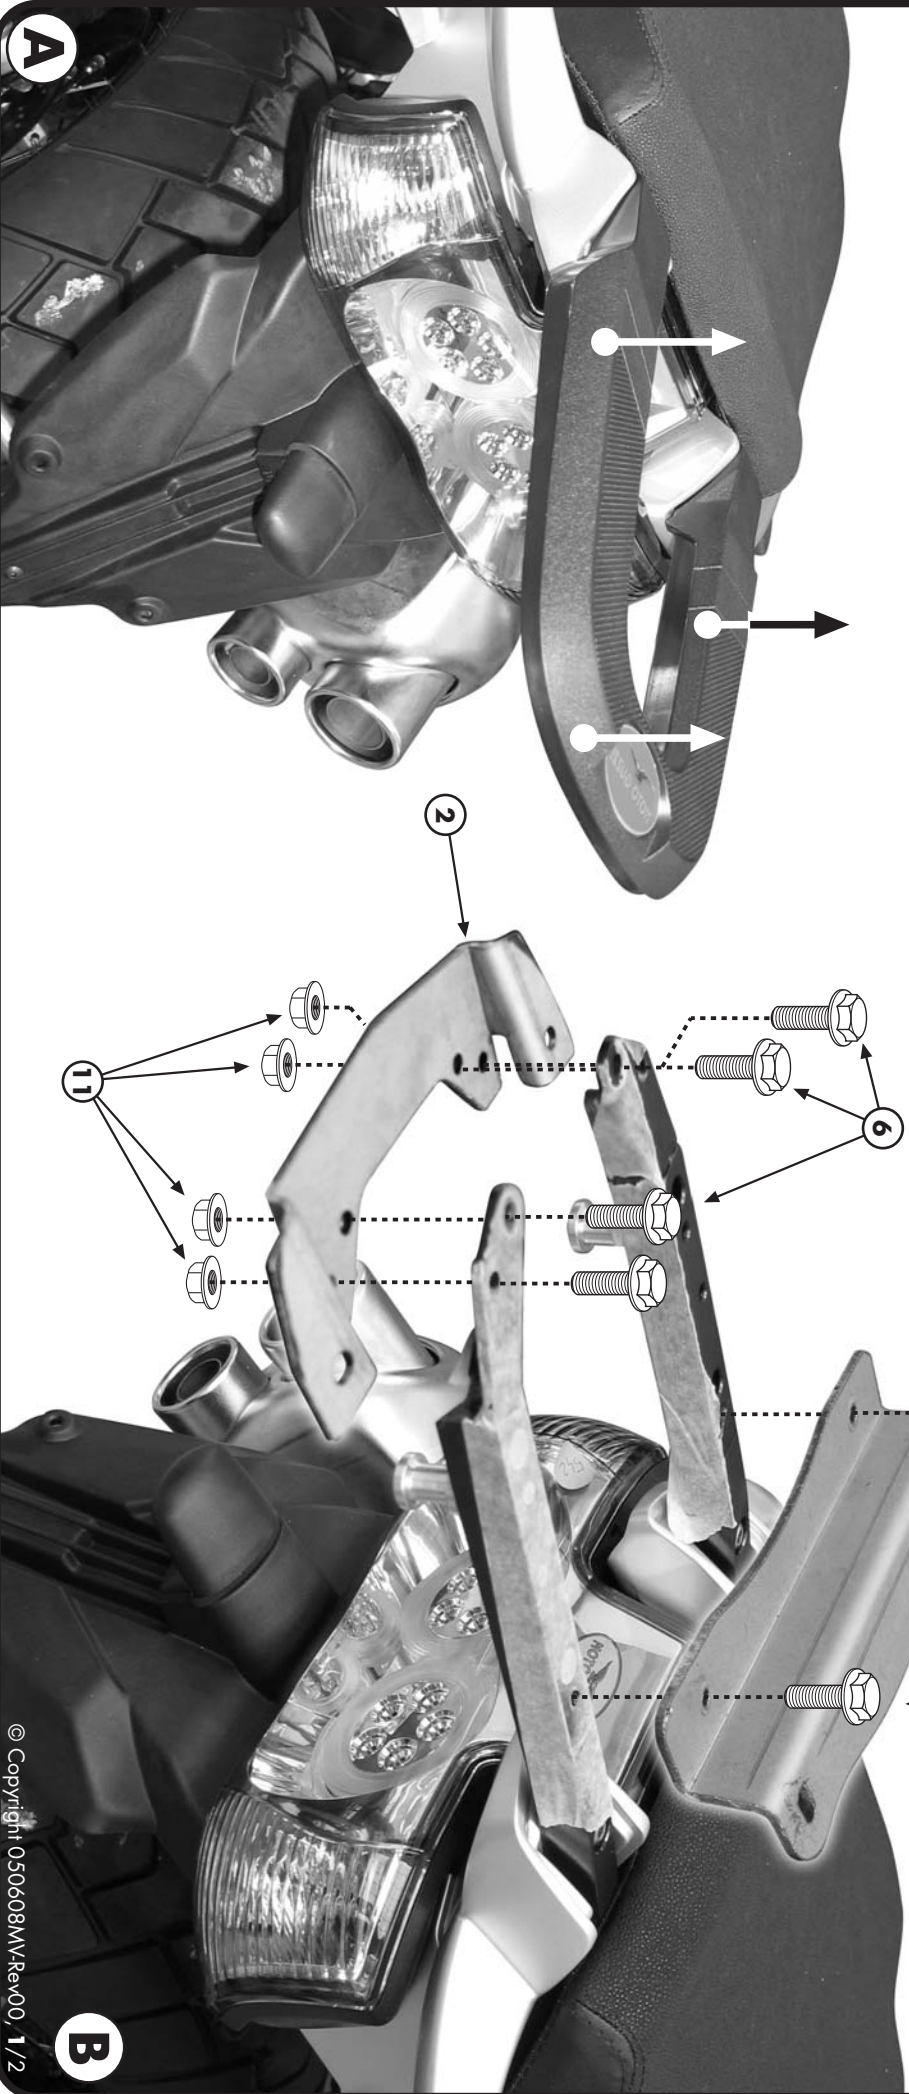

E708M - K708M

PLASTRA SPECIFICA - SPECIFIC PLATE PLATINE SPECIFIQUE - SPEZIFISCHE PLATTE - PARRILLA ESPECIFICA **MOTOGUZZI STELVIO 2008** 1200cc

ISTRUZIONI DI MONTAGGIO - MOUNTING INSTRUCTIONS
INSTRUCTIONS DE MONTAGE - BAUANLEITUNG - INSTRUCCIONES DE MONTAJE

ATTENZIONE: PESO MASSIMO SOPPORTABILE 10Kg.

WARNING: MAX. LOADING OF THE CARRIER 10Kg. (21lbs)

ATTENTION: CHARGE MAXIMALE 10Kg.

ACHTUNG: MAXIMALE BELASTUNG 10Kg.

¡ATENCIÓN: CARGA MÁXIMA AUTORIZADA 10Kg.

A

B