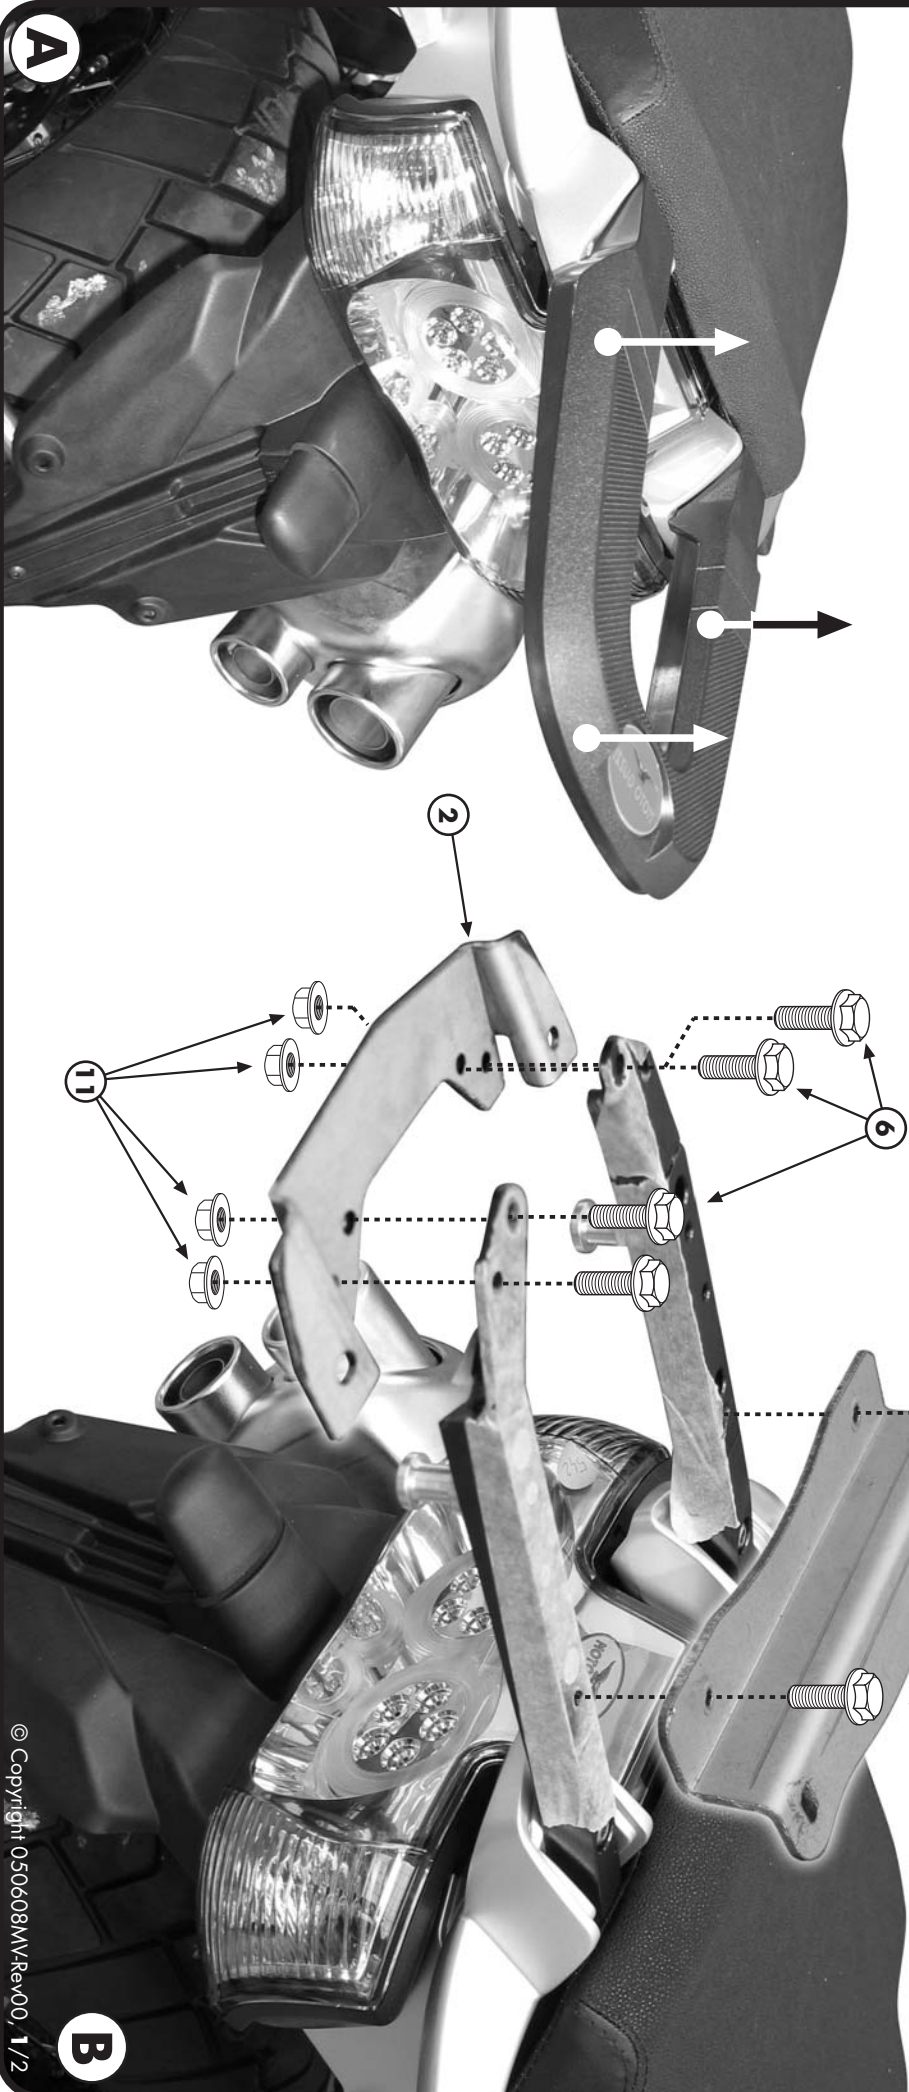

E708 - K708

PLATINE SPECIFICHE - SPECIFIC PLATE
PARRILLA ESPECIFICA
MOTOGUZZI STELVIO 2008
1200cc

ISTRUZIONI DI MONTAGGIO - MOUNTING INSTRUCTIONS
INSTRUCTIONS DE MONTAGE - BAUANLEITUNG - INSTRUCCIONES DE MONTAJE

ATTENZIONE: PESO MASSIMO SOPPORTABILE 10Kg.
WARNING: MAX. LOADING OF THE CARRIER 10Kg. (21lbs)

ATTENTION: CHARGE MAXIMALE 10Kg.

ACHTUNG: MAXIMALE BELASTUNG 10Kg.

¡ATENCIÓN: CARGA MÁXIMA AUTORIZADA 10Kg.

E708 - K708