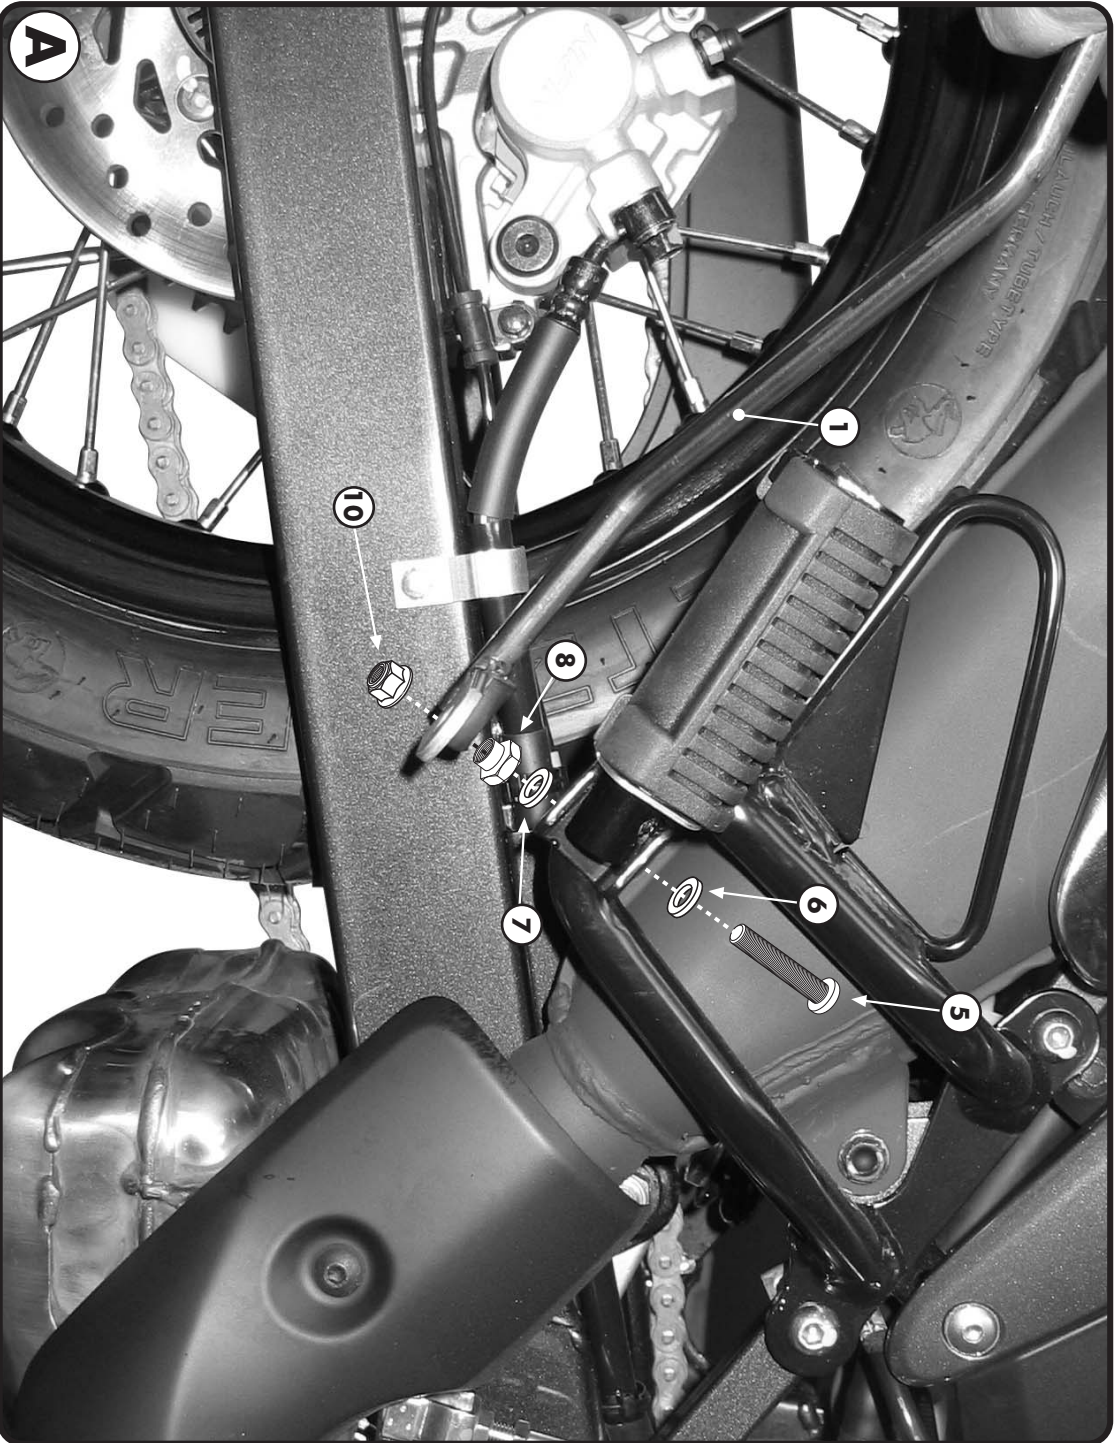

TELAIETTO LATERALE SPECIFICO - SPECIFIC SADDLEBAG TUBULAR HOLDER
SUPPORT TUBULAIRE POUR SACOCHES CAVALIÈRES - SPÉCIAL SÉTTENTRÄGER FÜR WECHTASCHEN
PORTA ALFORJAS TUBULAR LATERAL

HONDA XL700V '08 TRANSALP

ISTRUZIONI DI MONTAGGIO - MOUNTING INSTRUCTIONS
INSTRUCCIONES DE MONTAJE - BAUANLEITUNG - INSTRUCIONES DE MONTAJE

1

SUPPORTO
SUPPORT
SUPPORT
HALTERUNG
SOPORTE

Q.TY n.2(10x-5x)

2

PONTE POSTERIORE
REAR BRIDGE
PONT POSTÉRIEUR
VERBRIJUNGSROER
PUENTE TRASERO

Q.TY n.1

3

VITE TEF M6x25mm
SCREW M6x25mm
VIS M6x25mm
SCHRAUBE M6x25mm
TORNILLO M6x25mm

Q.TY n.2

4

VITE TEF M6x16mm
SCREW M6x16mm
VIS M6x16mm
SCHRAUBE M6x16mm
TORNILLO M6x16mm

Q.TY n.2

5

VITE TEF M8x50mm
SCREW M8x50mm
VIS M8x50mm
SCHRAUBE M8x50mm
TORNILLO M8x50mm

Q.TY n.2

6

RONDELLA Ø8x14mm
WASHER Ø8x14mm
RONDELLE Ø8x14mm
SCHEIBE Ø8x14mm
ARANDELA Ø8x14mm

Q.TY n.2