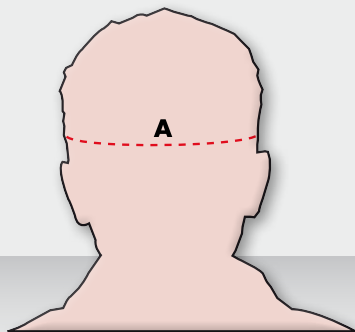

## HOE TE METEN?

Alle maten worden vermeld in **cm**

### A Hoofdomtrek

De helmmaat bepaalt U door uw hoofdomtrek te meten vlak boven de oren. Neem een lintmeter en bepaal je hoofdomtrek.