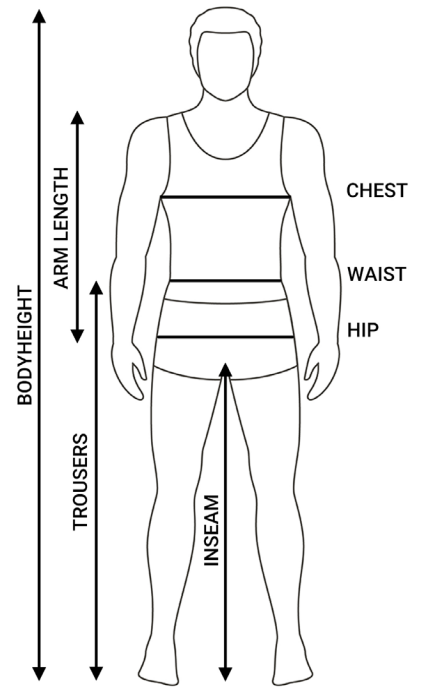

Matentabel

We hebben de matentabel PER MERK opgesplitst, omdat de meeste merken hun eigen matentabellen aanmaken. Het is belangrijk uw maten te nemen met behulp van een lintmeter en te meten boven uw ondergoed.

U vindt volgende matentabellen:

JASSEN	HEREN	STANDAARD MATEN	2
		GROTE MATEN	2
BROEKEN	HEREN	STANDAARD MATEN	2
		GROTE MATEN	2
JASSEN	DAMES	STANDAARD MATEN	3
		GROTE MATEN	3
BROEKEN	DAMES	STANDAARD MATEN	3
		GROTE MATEN	3
JEANS			4
HANDSCHOENEN	HEREN	STANDAARD MATEN	5
	DAMES	STANDAARD MATEN	5
JASSEN	KINDEREN	STANDAARD MATEN	6
BROEKEN	KINDEREN	STANDAARD MATEN	6
HANDSCHOENEN	KINDEREN	STANDAARD MATEN	6

Matentabel

- BODYHEIGHT** Meten van bovenkant hoofd tot aan de teen.
- ARM LENGTH** Meten van de schouder tot aan de pols.
- INSEAM** Meten van het kruis tot aan de voetzool (zonder schoenen).
- CHEST** Meten rondom op het breedste punt.
- WAIST** Meten rondom net boven het ondergoed.
- HIP** Meten rondom op het breedste punt.
- TROUSERS** Meten vanaf de taille tot aan de voetzool (zonder schoenen).

Alle maten worden vermeld in cm.

HEREN JASSEN STANDAARD MATEN

	XS	S	M	L	XL	2XL	3XL
CHEST	85 - 90	91 - 96	97 - 102	103 - 108	109 - 114	115 - 120	121 - 126
WAIST	72 - 77	78 - 83	84 - 89	90 - 95	96 - 102	103 - 109	110 - 116