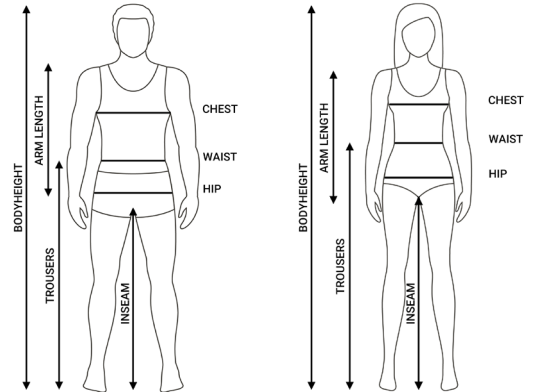

Matentabel

- **BODYHEIGHT** Meten van bovenkant hoofd tot aan de teen.
- **ARM LENGTH** Meten van de schouder tot aan de pols.
- **INSEAM** Meten van het kruis tot aan de voetzool (zonder schoenen).
- **CHEST** Meten rondom op het breedste punt.
- **WAIST** Meten rondom net boven het ondergoed.
- **HIP** Meten rondom op het breedste punt.
- **TROUSERS** Meten vanaf de taille tot aan de voetzool (zonder schoenen).

Alle maten worden vermeld in cm.

JEANSMATEN

	26	28	30	32	34	36	38	40	42	44	46	48
30	66/76	71/76	76/76	81/76	86/76	91/76	96/76	101/76	106/76	111/76	116/76	121/76
32	66/81	71/81	76/81	81/81	86/81	91/81	96/81	101/81	106/81	111/81	116/81	121/81
34	66/86	71/86	76/86	81/86	86/86	91/86	96/86	101/86	106/86	111/86	116/86	121/86
36	66/91	71/91	76/91	81/91	86/91	91/91	96/91	101/91	106/91	111/91	116/91	121/91