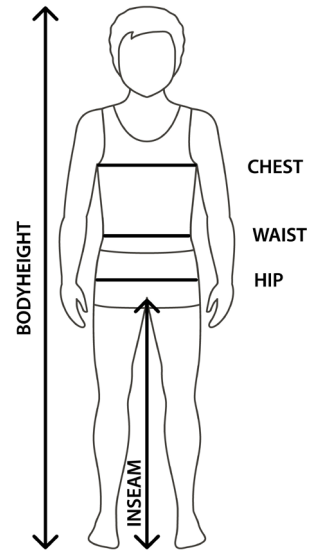

Alle maten worden vermeld in cm.

JEANSMATEN

	26	28	30	32	34	36	38	40	42	44	46	48
30	66/76	71/76	76/76	81/76	86/76	91/76	96/76	101/76	106/76	111/76	116/76	121/76
32	66/81	71/81	76/81	81/81	86/81	91/81	96/81	101/81	106/81	111/81	116/81	121/81
34	66/86	71/86	76/86	81/86	86/86	91/86	96/86	101/86	106/86	111/86	116/86	121/86
36	66/91	71/91	76/91	81/91	86/91	91/91	96/91	101/91	106/91	111/91	116/91	121/91

Matentabel

HAND Meten zonder de duim. Lintmeter niet aanspannen.

Alle maten worden vermeld in cm.

HEREN HANDSCHOENMATEN

	XS	S	M	L	XL	2XL	3XL
HAND	19 - 21	21 - 22	22 - 23	23 - 24	24 - 25	25 - 26,5	26,5 - 28

DAMES HANDSCHOENMATEN

	DXS	DS	DM	DL	DXL	D2XL	D3XL
HAND	15,5 - 17	17 - 18,5	18,5 - 20	20 - 21,5	21,5 - 23	23 - 24,5	24,5 - 26,5

Matentabel

BODYHEIGHT	Meten van bovenkant hoofd tot aan de teen.
ARM LENGTH	Meten van de schouder tot aan de pols.
INSEAM	Meten van het kruis tot aan de voetzool (zonder schoenen).
CHEST	Meten rondom op het breedste punt.
WAIST	Meten rondom net boven het ondergoed.
HIP	Meten rondom op het breedste punt.
TROUSERS	Meten vanaf de taille tot aan de voetzool (zonder schoenen).

Alle maten worden vermeld in cm.

KINDERJASSEN

	S	M	L	XL
CHEST	96 - 100	100 - 104	104 - 108	108 - 112
WAIST	84 - 88	88 - 92	92 - 96	96 - 100

KINDERBROEKEN

	S	M	L	XL
WAIST	76 - 80	80 - 84	84 - 88	88 - 92
HIP	64 - 68	68 - 72	72 - 76	76 - 80
INSEAM	64 - 68	68 - 72	72 - 76	76 - 80