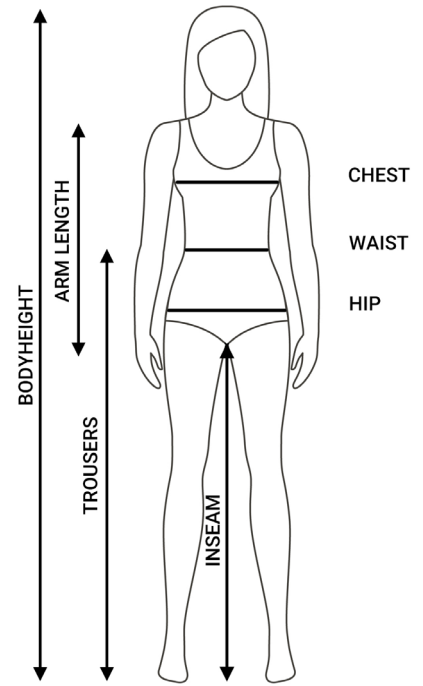

Matentabel

- **BODYHEIGHT** Meten van bovenkant hoofd tot aan de teen.
- **ARM LENGTH** Meten van de schouder tot aan de pols.
- **INSEAM** Meten van het kruis tot aan de voetzool (zonder schoenen).
- **CHEST** Meten rondom op het breedste punt.
- **WAIST** Meten rondom net boven het ondergoed.
- **HIP** Meten rondom op het breedste punt.
- **TROUSERS** Meten vanaf de taille tot aan de voetzool (zonder schoenen).

Alle maten worden vermeld in cm.

DAMES JASSEN STANDAARD MATEN

	DXS	DS	DM	DL	DXL	D2XL	D3XL
CHEST	83 - 86	87 - 90	91 - 94	95 - 98	99 - 103	104 - 108	109 - 112
WAIST	63 - 66	67 - 70	71 - 74	75 - 78	79 - 82	83 - 87	88 - 92

DAMES JASSEN GROTE MATEN

	D4XL	D5XL	D6XL	D7XL	D8XL	D9XL	D10XL	D11XL	D12XL
CHEST	113 - 117	118 - 122	123 - 127	128 - 132	134 - 138	139 - 143	144 - 148	149 - 153	154 - 158
WAIST	93 - 97	98 - 102	103 - 107	108 - 111	112 - 116	117 - 121	122 - 126	127 - 131	132 - 136

DAMES BROEKEN

	DXS	DS	DM	DL	DXL	D2XL	D3XL
WAIST	80 - 84	84 - 88	88 - 92	92 - 96	96 - 100	100 - 104	104 - 108
HIP	92 - 96	96 - 100	100 - 104	104 - 108	108 - 112	112 - 116	116 - 120
INSEAM	65	66	67	68	69	70	71
INSEAM SHORT	-	-	-	63	64	65	66

DAMES BROEKEN GROTE MATEN

	D4XL	D5XL	D6XL	D7XL	D8XL	D9XL	D10XL	D11XL	D12XL
WAIST	108 - 112	112 - 116	116 - 120	120 - 124	124 - 128	128 - 132	132 - 136	136 - 140	140 - 144
HIP	120 - 124	124 - 128	128 - 132	132 - 136	136 - 140	140 - 144	144 - 148	148 - 152	152 - 156
INSEAM	71	71	71	71	71	71	71	71	71
INSEAM SHORT	66	66	66	66	66	66	66	66	66