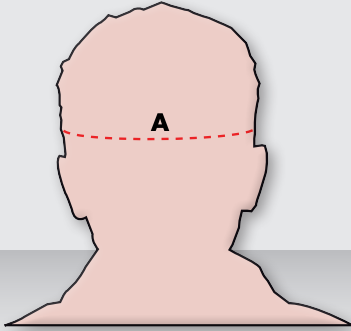

MATENTABEL

HOE TE METEN?

Alle maten worden vermeld in **cm**

A Hoofdomtrek

De helmmaat bepaalt U door uw hoofdomtrek te meten vlak boven de oren. Neem een lintmeter en bepaal je hoofdomtrek.

HELMEN

Maten	A Hoofdomtrek (cm)
2XS	51 - 52
XS	53 - 54
S	55 - 56
M	57 - 58
L	59 - 60
XL	61 - 62
2XL	63 - 64

KINDERHELMEN

Maten	A Hoofdomtrek (cm)
JS	50
JM	52
JL	54