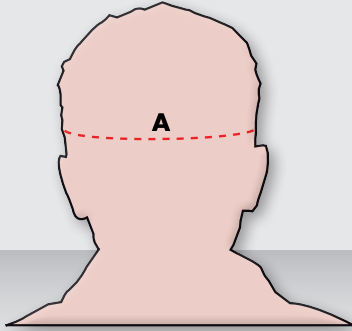

TABLE DE MESURE

COMMENT MESURER?

Toutes les tailles sont mentionnées en **cm**

A Tour de la tête

Vous déterminer la taille du casque en mesurant le contour de tête juste au-dessus des oreilles.
Prenez, avec un mètre à ruban, votre tour de tête.

CASQUES

Taille	A Tour de la tête (cm)
2XS	51 - 52
XS	53 - 54
S	55 - 56
M	57 - 58
L	59 - 60
XL	61 - 62
2XL	63 - 64

CASQUES ENFANTS

Taille	A Tour de la tête (cm)
JS	50
JM	52
JL	54