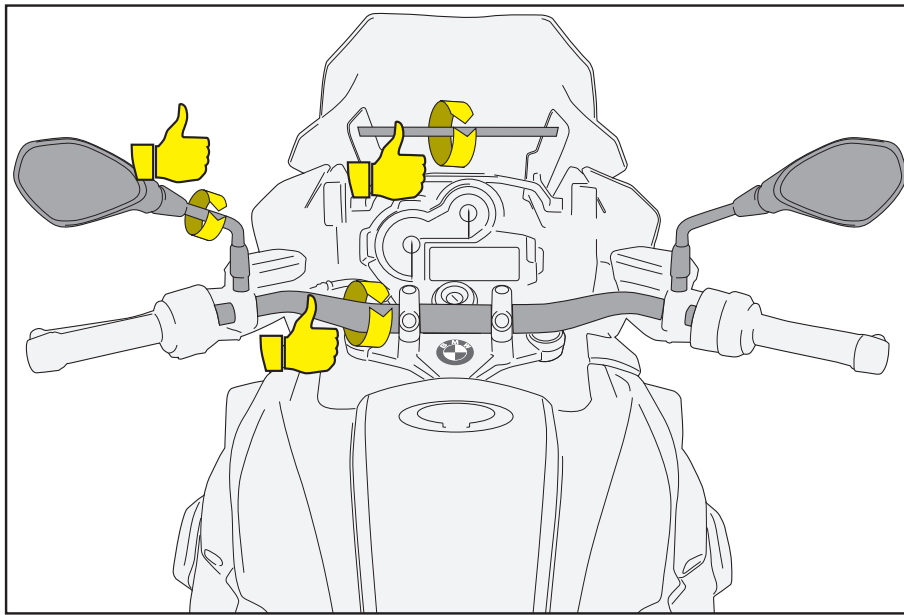

S95KIT - KS95KIT

PORTA SMARTPHONE/NAVIGATORE DA MANUBRIO GPS/SMARTPHONE-HOLDER FOR HANDLEBAR PORTE-GPS/SMARTPHONE POUR GUIDON
GPS/SMARTPHONE-HALTER FÜR LENKER PORTA-NAVEGADOR/SMARTPHONE PARA LOS MANILLARES - PORTA SMARTPHONE/GPS PARA GUIDÃO

PER TUBI DI PICCOLO DIAMETRO
FOR SMALL DIAMETER TUBES
FÜR KLEINEN ROHRDURCHMESSER
POUR LES TUBES DE PETIT DIAMETRE
PARA TUBOS DE PEQUEÑO DIAMETRO
PARA TUBOS DE PEQUEÑO DIÁMETRO