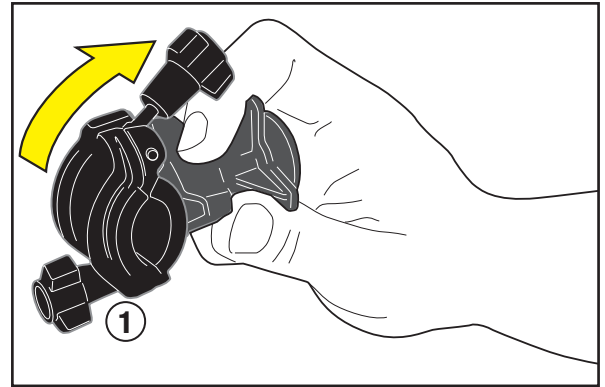

S95KIT - KS95KIT

PORTA SMARTPHONE/NAVIGATORE DA MANUBRIO GPS/SMARTPHONE-HOLDER FOR HANDLEBAR PORTE-GPS/SMARTPHONE POUR GUIDON
GPS/SMARTPHONE-HALTER FÜR LENKER PORTA-NAVEGADOR/SMARTPHONE PARA LOS MANILLARES - PORTA SMARTPHONE/GPS PARA GUIDÃO

N°	Descrizione/Description	Caratteristiche/Features	Codice/Code	Quantità/Quantity
1	Supporto - Support - Support Halterung - Soporte - Apoio	-	-	1
2	Coprivite - Screw Cap Cache Vis - Stoppschraube Tapa Tornillo - Tampa do Parafuso	-	-	2
3	Riduzione - Reductor Réducteur - Reduktor Reductor - Redutor	-	Z2345	1