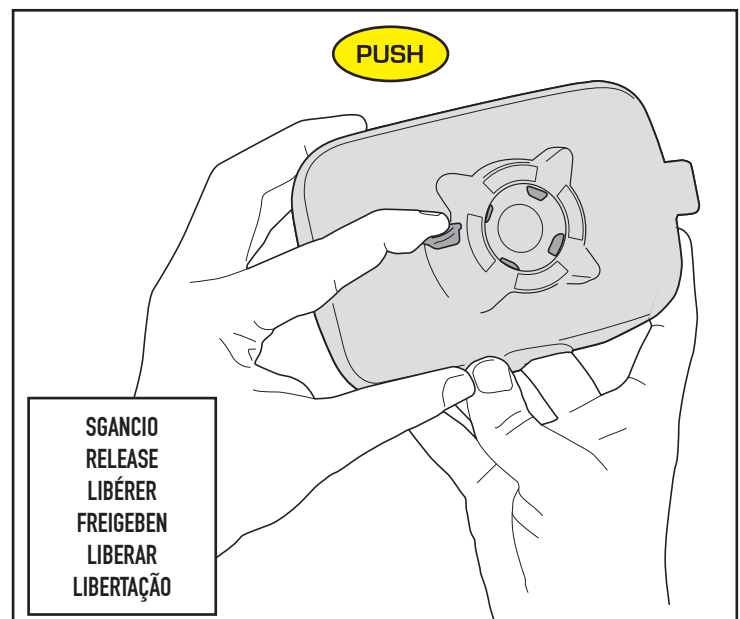

SGANCIO
RELEASE
LIBÉRER
FREIGEBEN
LIBERAR
LIBERTAÇÃO