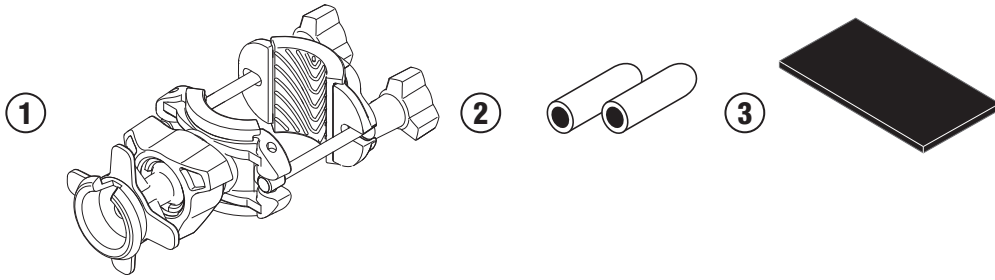

S95KIT - KS95KIT

PORTA SMARTPHONE/NAVIGATORE DA MANUBRIO GPS/SMARTPHONE-HOLDER FOR HANDLEBAR PORTE-GPS/SMARTPHONE POUR GUIDON
GPS/SMARTPHONE-HALTER FÜR LENKER PORTA-NAVEGADOR/SMARTPHONE PARA LOS MANILLARES - PORTA SMARTPHONE/GPS PARA GUIDÃO

N°	Descrizione/Description	Caratteristiche/Features	Codice/Code	Quantità/Quantity
1	Supporto - Support - Support Halterung - Soporte - Apoio	-	-	1
2	Coprivite - Screw Cap Cache Vis - Stoppschraube Tapa Tornillo - Tampa do Parafuso	-	-	2
3	Riduzione - Reductor Réducteur - Reduktor Reductor - Redutor	-	Z2345	1