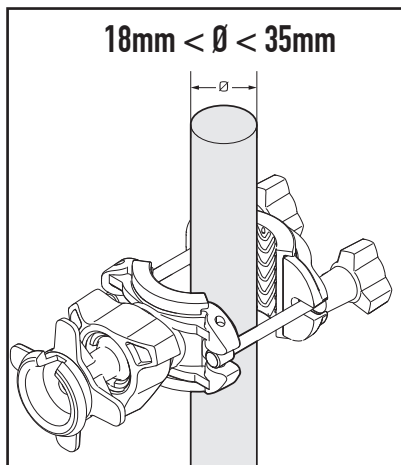

S95KIT - KS95KIT

PORTA SMARTPHONE/NAVIGATORE DA MANUBRIO GPS/SMARTPHONE-HOLDER FOR HANDLEBAR PORTE-GPS/SMARTPHONE POUR GUIDON
GPS/SMARTPHONE-HALTER FÜR LENKER PORTA-NAVEGADOR/SMARTPHONE PARA LOS MANILLARES - PORTA SMARTPHONE/GPS PARA GUIDÃO

PER TUBI DI PICCOLO DIAMETRO
FOR SMALL DIAMETER TUBES
FÜR KLEINEN ROHRDURCHMESSER
POUR LES TUBES DE PETIT DIAMETRE
PARA TUBOS DE PEQUEÑO DIAMETRO
PARA TUBOS DE PEQUEÑO DIÁMETRO