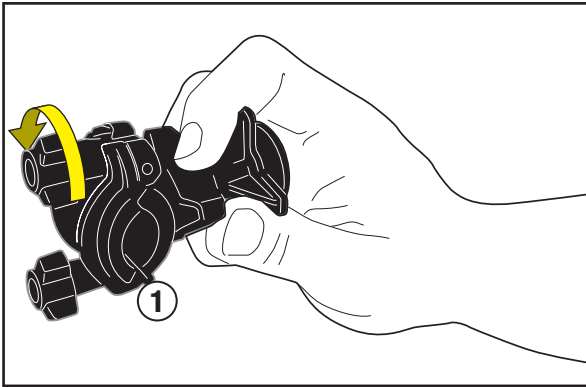

S95KIT - KS95KIT

PORTA SMARTPHONE/NAVIGATORE DA MANUBRIO GPS/SMARTPHONE-HOLDER FOR HANDLEBAR PORTE-GPS/SMARTPHONE POUR GUIDON
GPS/SMARTPHONE-HALTER FÜR LENKER PORTA-NAVEGADOR/SMARTPHONE PARA LOS MANILLARES - PORTA SMARTPHONE/GPS PARA GUIDÃO

N°	Descrizione/Description	Caratteristiche/Features	Codice/Code	Quantità/Quantity
1	Supporto - Support - Support Halterung - Soporte - Apoio	-	-	1
2	Coprivite - Screw Cap Cache Vis - Stoppschraube Tapa Tornillo - Tampa do Parafuso	-	-	2
3	Riduzione - Reductor Réducteur - Reduktor Reductor - Redutor	-	Z2345	1