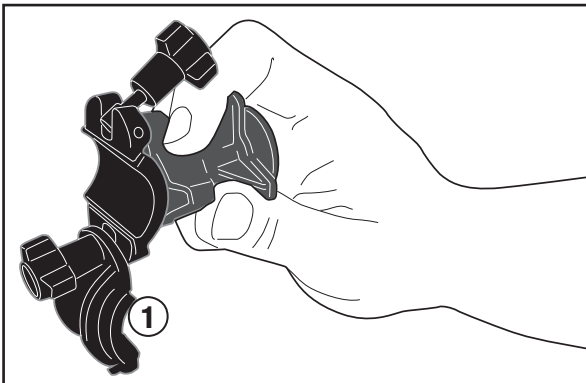

S95KIT - KS95KIT

PORTA SMARTPHONE/NAVIGATORE DA MANUBRIO GPS/SMARTPHONE-HOLDER FOR HANDLEBAR PORTE-GPS/SMARTPHONE POUR GUIDON
GPS/SMARTPHONE-HALTER FÜR LENKER PORTA-NAVEGADOR/SMARTPHONE PARA LOS MANILLARES - PORTA SMARTPHONE/GPS PARA GUIDÃO

N°	Descrizione/Description	Caratteristiche/Features	Codice/Code	Quantità/Quantity
1	Supporto - Support - Support Halterung - Soporte - Apoio	-	-	1
2	Coprivite - Screw Cap Cache Vis - Stoppschraube Tapa Tornillo - Tampa do Parafuso	-	-	2
3	Riduzione - Reductor Réducteur - Reduktor Reductor - Redutor	-	Z2345	1