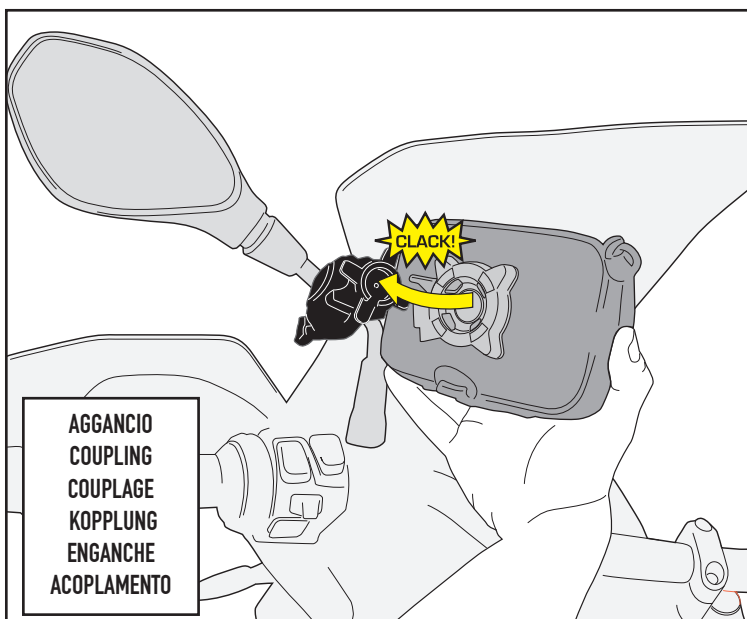

AGGANCI
COUPLING
COUPLAGE
KOPPLUNG
ENGANCHE
ACOPLAMENTO