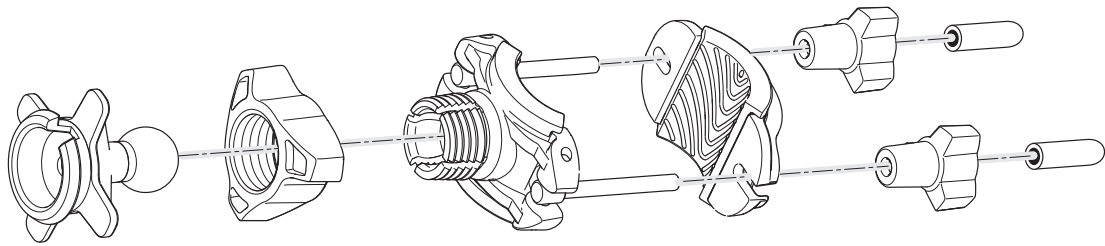

S95KIT - KS95KIT

PORTA SMARTPHONE/NAVIGATORE DA MANUBRIO GPS/SMARTPHONE-HOLDER FOR HANDLEBAR PORTE-GPS/SMARTPHONE POUR GUIDON
GPS/SMARTPHONE-HALTER FÜR LENKER PORTA-NAVEGADOR/SMARTPHONE PARA LOS MANILLARES - PORTA SMARTPHONE/GPS PARA GUIDÃO

N°	Descrizione/Description	Caratteristiche/Features	Codice/Code	Quantità/Quantity
1	Supporto - Support - Support Halterung - Soporte - Apoio	-	-	1
2	Coprivite - Screw Cap Cache Vis - Stoppschraube Tapa Tornillo - Tampa do Parafuso	-	-	2
3	Riduzione - Reductor Réducteur - Reduktor Reductor - Redutor	-	Z2345	1

PER TUBI DI PICCOLO DIAMETRO
FOR SMALL DIAMETER TUBES
FÜR KLEINEN ROHRDURCHMESSER
POUR LES TUBES DE PETIT DIAMETRE
PARA TUBOS DE PEQUEÑO DIAMETRO
PARA TUBOS DE PEQUEÑO DIÁMETRO

AGGANCI
COUPLING
COUPLAGE
KOPPLUNG
ENGANCHE
ACOPLAMENTO