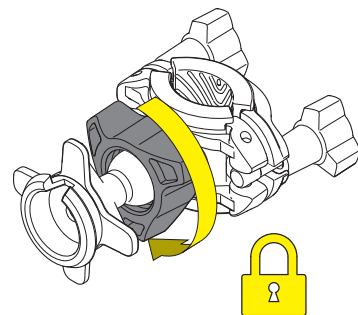

S95KIT - KS95KIT

PORTA SMARTPHONE/NAVIGATORE DA MANUBRIO GPS/SMARTPHONE-HOLDER FOR HANDLEBAR PORTE-GPS/SMARTPHONE POUR GUIDON
GPS/SMARTPHONE-HALTER FÜR LENKER PORTA-NAVEGADOR/SMARTPHONE PARA LOS MANILLARES - PORTA SMARTPHONE/GPS PARA GUIDÃO

N°	Descrizione/Description	Caratteristiche/Features	Codice/Code	Quantità/Quantity
1	Supporto - Support - Support Halterung - Soporte - Apoio	-	-	1
2	Coprivite - Screw Cap Cache Vis - Stoppschraube Tapa Tornillo - Tampa do Parafuso	-	-	2
3	Riduzione - Reductor Réducteur - Reduktor Reductor - Redutor	-	Z2345	1