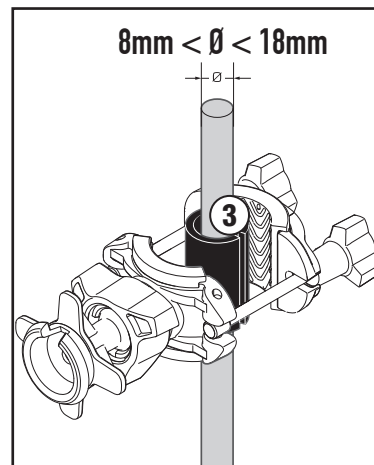

S95KIT - KS95KIT

PORTA SMARTPHONE/NAVIGATORE DA MANUBRIO GPS/SMARTPHONE-HOLDER FOR HANDLEBAR PORTE-GPS/SMARTPHONE POUR GUIDON
GPS/SMARTPHONE-HALTER FÜR LENKER PORTA-NAVEGADOR/SMARTPHONE PARA LOS MANILLARES - PORTA SMARTPHONE/GPS PARA GUIDÃO

PER TUBI DI PICCOLO DIAMETRO
FOR SMALL DIAMETER TUBES
FÜR KLEINEN ROHRDURCHMESSER
POUR LES TUBES DE PETIT DIAMETRE
PARA TUBOS DE PEQUEÑO DIAMETRO
PARA TUBOS DE PEQUEÑO DIÁMETRO