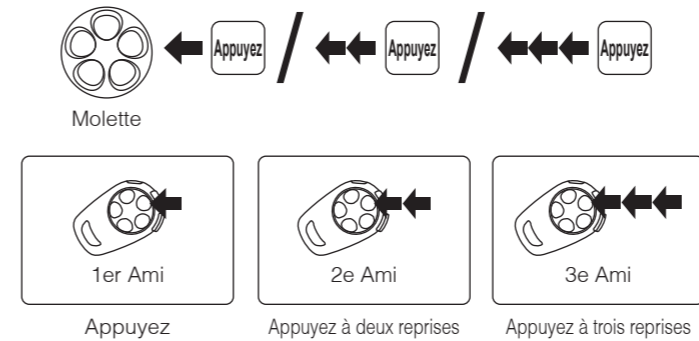

Guide de démarrage du SMH5

Vous pouvez télécharger la version complète du guide en vous rendant sur www.senablutooth.fr.

Installation

Direction du microphone

Fonctionnement de la touche

Éteindre et démarrer

Ajustement du volume

Couplage Bluetooth Téléphone, MP3 et GPS

Téléphone mobile

Musique

appuyez

Vérification de l'état de la batterie

Sous tension

DEL d'état

Couplage de casque d'écoute intercom

Couplage de plusieurs casques d'écoute intercom

Démarrage intercom

Arrêt intercom

Réinitialisation

Accessoires optionnels

A0303

Microphone sur tige amovible

A0304

Microphone filaire

A0306

Haut-parleurs larges avec connecteur à verrouillage

A0307

Hauts-parleurs ultrafins

A0311

Ensemble de pince pour casque - microphone sur tige amovible