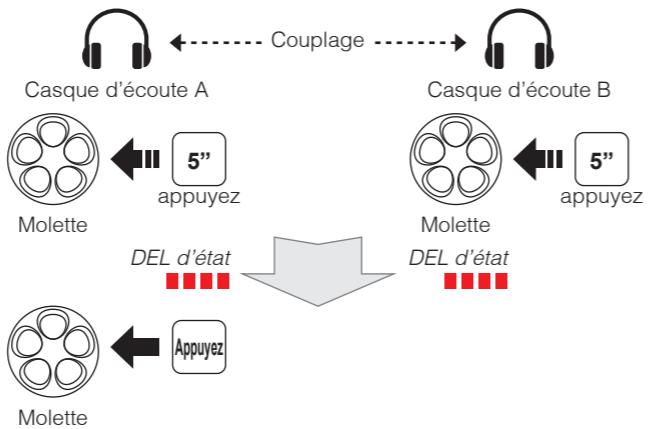

Guide de démarrage du SMH5

Vous pouvez télécharger la version complète du guide en vous rendant sur www.senablutooth.fr.

Installation

Direction du microphone

Fonctionnement de la touche

Éteindre et démarrer

Ajustement du volume

Couplage Bluetooth Téléphone, MP3 et GPS

Téléphone mobile

Musique

appuyez

Vérification de l'état de la batterie

Sous tension

DEL d'état

Couplage de casque d'écoute intercom

Couplage de plusieurs casques d'écoute intercom

Démarrage intercom

Arrêt intercom

Réinitialisation

Accessoires optionnels

A0303

Microphone sur tige amovible

A0304

Microphone filaire

A0306

Haut-parleurs larges avec connecteur à verrouillage

A0307

Hauts-parleurs ultrafins

A0311

Ensemble de pince pour casque - microphone sur tige amovible