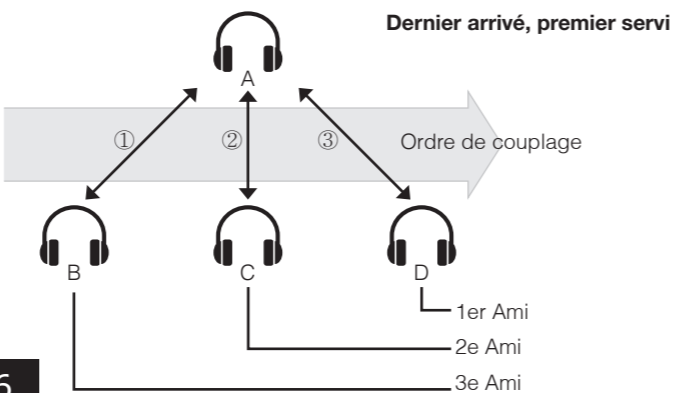

Guide de démarrage du SMH5

Vous pouvez télécharger la version complète du guide en vous rendant sur www.senablutooth.fr.

Installation

Direction du microphone

Fonctionnement de la touche

Éteindre et démarrer

Ajustement du volume

Couplage Bluetooth Téléphone, MP3 et GPS

Téléphone mobile

Musique

appuyez

Vérification de l'état de la batterie

Sous tension

DEL d'état

Couplage de casque d'écoute intercom

Couplage de plusieurs casques d'écoute intercom

Démarrage intercom

Arrêt intercom

Réinitialisation

Accessoires optionnels

A0303

Microphone sur tige amovible