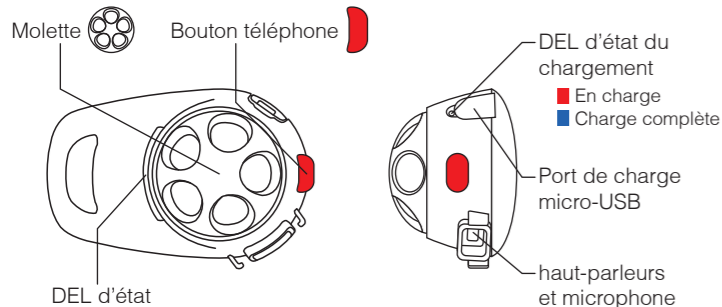

Guide de démarrage du SMH5

Vous pouvez télécharger la version complète du guide en vous rendant sur www.senablutooth.fr.

Installation

Direction du microphone

Fonctionnement de la touche

Éteindre et démarrer

Ajustement du volume

Couplage Bluetooth Téléphone, MP3 et GPS

Téléphone mobile

Musique

appuyez

Vérification de l'état de la batterie

Sous tension

DEL d'état

Couplage de casque d'écoute intercom

Couplage de plusieurs casques d'écoute intercom

Démarrage intercom

Arrêt intercom

Réinitialisation

Accessoires optionnels

A0303

Microphone sur tige amovible