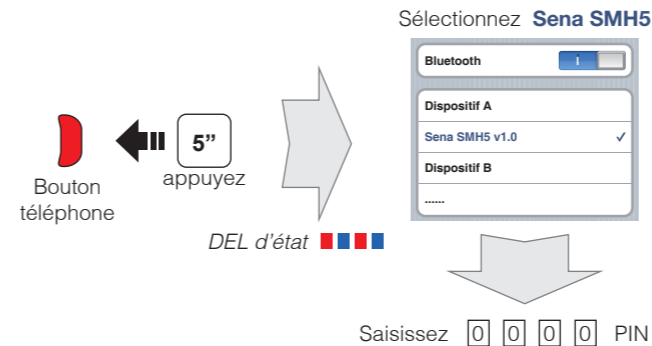

Guide de démarrage du SMH5

Vous pouvez télécharger la version complète du guide en vous rendant sur www.senablutooth.fr.

Installation

Direction du microphone

Fonctionnement de la touche

Éteindre et démarrer

Ajustement du volume

Couplage Bluetooth Téléphone, MP3 et GPS

Téléphone mobile

Musique

appuyez

Vérification de l'état de la batterie

Sous tension

DEL d'état