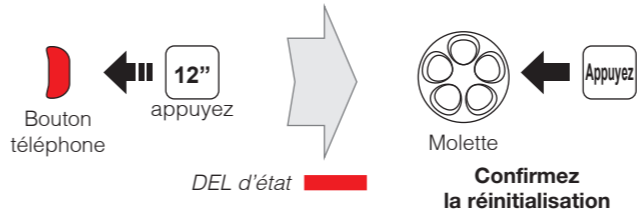

Ajustement du volume

Couplage Bluetooth Téléphone, MP3 et GPS

Téléphone mobile

Musique

appuyez

Vérification de l'état de la batterie

Sous tension

DEL d'état

Couplage de casque d'écoute intercom

Couplage de plusieurs casques d'écoute intercom

Démarrage intercom

Arrêt intercom

Réinitialisation

Accessoires optionnels

A0303

Microphone sur tige amovible

A0304

Microphone filaire

A0306

Haut-parleurs larges avec connecteur à verrouillage

A0307

Hauts-parleurs ultrafins

A0311

Ensemble de pince pour casque - microphone sur tige amovible