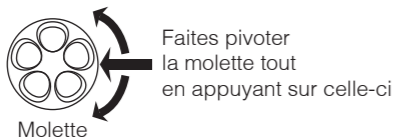

Ajustement du volume

Couplage Bluetooth Téléphone, MP3 et GPS

Téléphone mobile

Musique

appuyez

Vérification de l'état de la batterie

Sous tension

DEL d'état