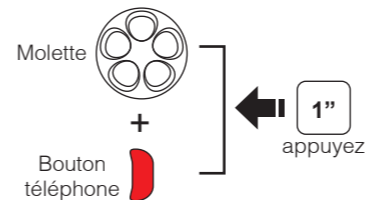

Guide de démarrage du SMH5

Vous pouvez télécharger la version complète du guide en vous rendant sur www.senablutooth.fr.

Installation

Direction du microphone

Fonctionnement de la touche

Éteindre et démarrer

Ajustement du volume

Couplage Bluetooth Téléphone, MP3 et GPS

Téléphone mobile

Musique

appuyez

Vérification de l'état de la batterie

Sous tension

DEL d'état