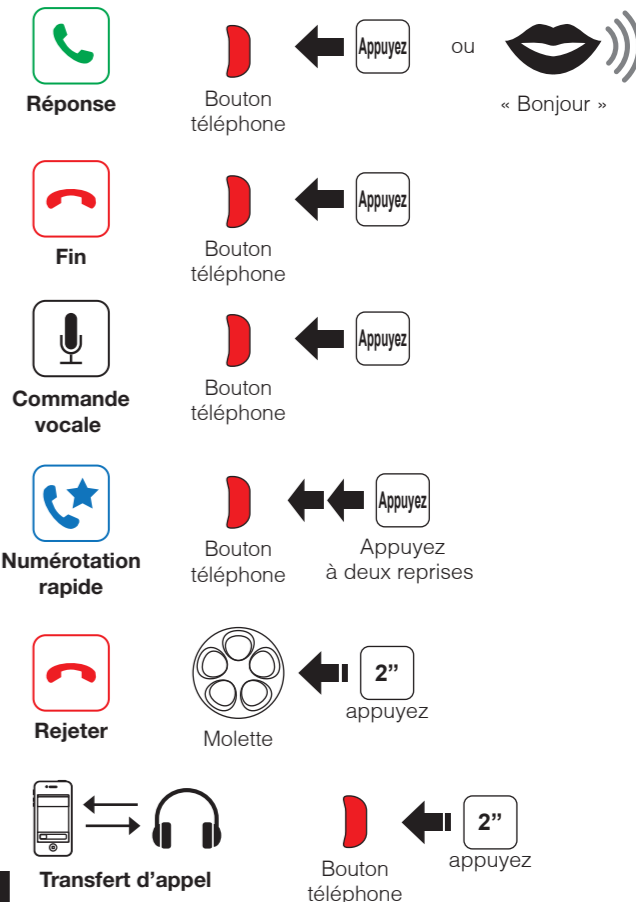

Guide de démarrage du SMH5

Vous pouvez télécharger la version complète du guide en vous rendant sur www.senablutooth.fr.

Installation

Direction du microphone

Fonctionnement de la touche

Éteindre et démarrer

Ajustement du volume

Couplage Bluetooth Téléphone, MP3 et GPS

Téléphone mobile

Musique

appuyez

Vérification de l'état de la batterie

Sous tension

DEL d'état