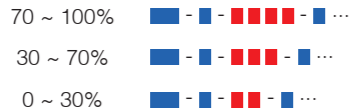

Ajustement du volume

Couplage Bluetooth Téléphone, MP3 et GPS

Téléphone mobile

Musique

appuyez

Vérification de l'état de la batterie

Sous tension

DEL d'état