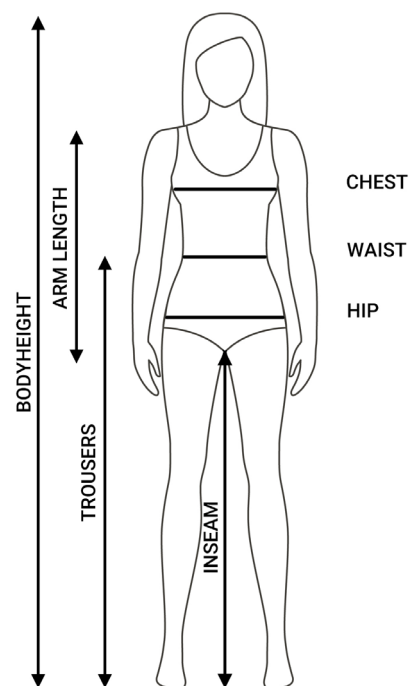

HEREN BROEKEN

	XS	S	M	L	XL	2XL	3XL
WAIST	86 - 90	90 - 94	94 - 98	98 - 102	102 - 106	106 - 110	110 - 114
HIP	108 - 112	112 - 116	116 - 120	120 - 124	124 - 128	128 - 132	132 - 136
INSEAM	82	83	84	85	86	87	88
INSEAM SHORT	72	73	74	75	76	77	78

HEREN BROEKEN GROTE MATEN

	4XL	5XL	6XL	7XL	8XL	9XL	10XL	11XL	12XL
WAIST	114 - 118	118 - 122	122 - 126	126 - 130	130 - 134	134 - 138	138 - 142	142 - 146	146 - 150
HIP	136 - 140	140 - 144	144 - 146	146 - 150	150 - 154	154 - 158	158 - 162	162 - 166	166 - 170
INSEAM	89	89	89	89	89	89	89	89	89
INSEAM SHORT	79	79	79	79	79	79	79	79	79

Matentabel

- BODYHEIGHT** Meten van bovenkant hoofd tot aan de teen.
- ARM LENGTH** Meten van de schouder tot aan de pols.
- INSEAM** Meten van het kruis tot aan de voetzool (zonder schoenen).
- CHEST** Meten rondom op het breedste punt.
- WAIST** Meten rondom net boven het ondergoed.
- HIP** Meten rondom op het breedste punt.
- TROUSERS** Meten vanaf de taille tot aan de voetzool (zonder schoenen).

Alle maten worden vermeld in cm.

DAMES JASSEN STANDAARD MATEN

	DXS	DS	DM	DL	DXL	D2XL	D3XL
CHEST	83 - 86	87 - 90	91 - 94	95 - 98	99 - 103	104 - 108	109 - 112
WAIST	63 - 66	67 - 70	71 - 74	75 - 78	79 - 82	83 - 87	88 - 92