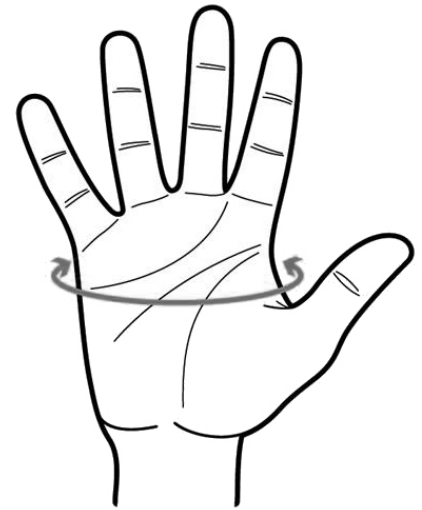

Matentabel

- BODYHEIGHT** Meten van bovenkant hoofd tot aan de teen.
- ARM LENGTH** Meten van de schouder tot aan de pols.
- INSEAM** Meten van het kruis tot aan de voetzool (zonder schoenen).
- CHEST** Meten rondom op het breedste punt.
- WAIST** Meten rondom net boven het ondergoed.
- HIP** Meten rondom op het breedste punt.
- TROUSERS** Meten vanaf de taille tot aan de voetzool (zonder schoenen).

Alle maten worden vermeld in cm.

JEANSMATEN

	26	28	30	32	34	36	38	40	42	44	46	48
30	66/76	71/76	76/76	81/76	86/76	91/76	96/76	101/76	106/76	111/76	116/76	121/76
32	66/81	71/81	76/81	81/81	86/81	91/81	96/81	101/81	106/81	111/81	116/81	121/81
34	66/86	71/86	76/86	81/86	86/86	91/86	96/86	101/86	106/86	111/86	116/86	121/86
36	66/91	71/91	76/91	81/91	86/91	91/91	96/91	101/91	106/91	111/91	116/91	121/91