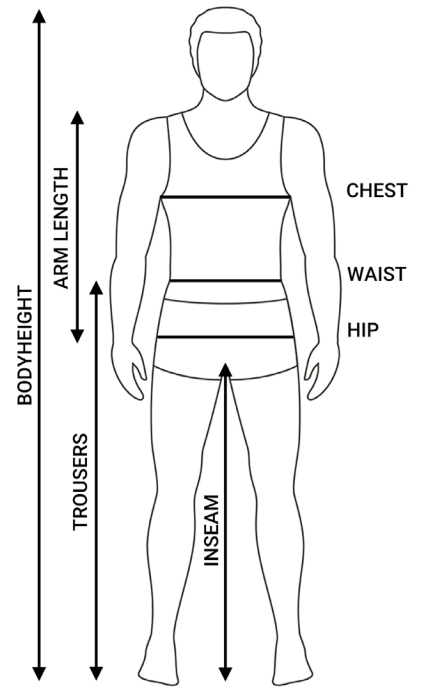

Matentabel

We hebben de matentabel PER MERK opgesplitst, omdat de meeste merken hun eigen matentabellen aanmaken. Het is belangrijk uw maten te nemen met behulp van een lintmeter en te meten boven uw ondergoed.

U vindt volgende matentabellen:

JASSEN	HEREN	STANDAARD MATEN	2
		GROTE MATEN	2
BROEKEN	HEREN	STANDAARD MATEN	2
		GROTE MATEN	2
JASSEN	DAMES	STANDAARD MATEN	3
		GROTE MATEN	3
BROEKEN	DAMES	STANDAARD MATEN	3
		GROTE MATEN	3
JEANS			4
HANDSCHOENEN	HEREN	STANDAARD MATEN	5
	DAMES	STANDAARD MATEN	5
JASSEN	KINDEREN	STANDAARD MATEN	6
BROEKEN	KINDEREN	STANDAARD MATEN	6
HANDSCHOENEN	KINDEREN	STANDAARD MATEN	6
HELMEN			7

Matentabel

- BODYHEIGHT** Meten van bovenkant hoofd tot aan de teen.
- ARM LENGTH** Meten van de schouder tot aan de pols.
- INSEAM** Meten van het kruis tot aan de voetzool (zonder schoenen).
- CHEST** Meten rondom op het breedste punt.
- WAIST** Meten rondom net boven het ondergoed.
- HIP** Meten rondom op het breedste punt.
- TROUSERS** Meten vanaf de taille tot aan de voetzool (zonder schoenen).

Alle maten worden vermeld in cm.

HEREN JASSEN STANDAARD MATEN

	XS	S	M	L	XL	2XL	3XL
CHEST	85 - 90	91 - 96	97 - 102	103 - 108	109 - 114	115 - 120	121 - 126
WAIST	72 - 77	78 - 83	84 - 89	90 - 95	96 - 102	103 - 109	110 - 116