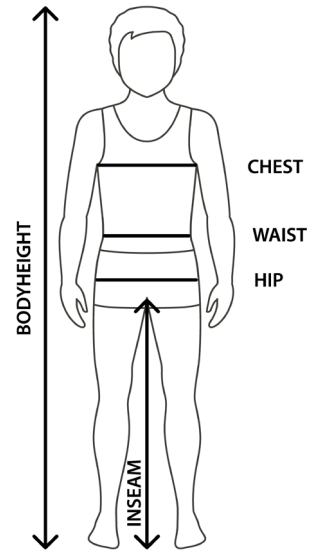

Alle maten worden vermeld in cm.

JEANSMATEN

	26	28	30	32	34	36	38	40	42	44	46	48
30	66/76	71/76	76/76	81/76	86/76	91/76	96/76	101/76	106/76	111/76	116/76	121/76
32	66/81	71/81	76/81	81/81	86/81	91/81	96/81	101/81	106/81	111/81	116/81	121/81
34	66/86	71/86	76/86	81/86	86/86	91/86	96/86	101/86	106/86	111/86	116/86	121/86
36	66/91	71/91	76/91	81/91	86/91	91/91	96/91	101/91	106/91	111/91	116/91	121/91

Matentabel

HAND Meten zonder de duim. Lintmeter niet aanspannen.

Alle maten worden vermeld in cm.

HEREN HANDSCHOENMATEN

	XS	S	M	L	XL	2XL	3XL
HAND	19 - 21	21 - 22	22 - 23	23 - 24	24 - 25	25 - 26,5	26,5 - 28

DAMES HANDSCHOENMATEN

	DXS	DS	DM	DL	DXL	D2XL	D3XL
HAND	15,5 - 17	17 - 18,5	18,5 - 20	20 - 21,5	21,5 - 23	23 - 24,5	24,5 - 26,5

Matentabel

- BODYHEIGHT** Meten van bovenkant hoofd tot aan de teen.
- ARM LENGTH** Meten van de schouder tot aan de pols.
- INSEAM** Meten van het kruis tot aan de voetzool (zonder schoenen).
- CHEST** Meten rondom op het breedste punt.
- WAIST** Meten rondom net boven het ondergoed.
- HIP** Meten rondom op het breedste punt.
- TROUSERS** Meten vanaf de taille tot aan de voetzool (zonder schoenen).

Alle maten worden vermeld in cm.

KINDERJASSEN

	S	M	L	XL
CHEST	96 - 100	100 - 104	104 - 108	108 - 112
WAIST	84 - 88	88 - 92	92 - 96	96 - 100

KINDERBROEKEN

	S	M	L	XL
WAIST	76 - 80	80 - 84	84 - 88	88 - 92
HIP	64 - 68	68 - 72	72 - 76	76 - 80
INSEAM	64 - 68	68 - 72	72 - 76	76 - 80