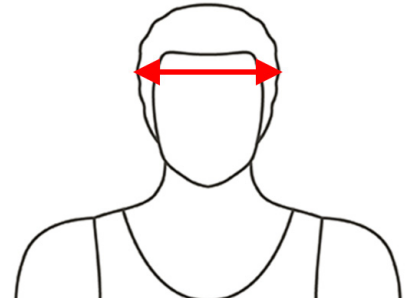

Alle maten worden vermeld in cm.

KINDERJASSEN

	S	M	L	XL
CHEST	96 - 100	100 - 104	104 - 108	108 - 112
WAIST	84 - 88	88 - 92	92 - 96	96 - 100

KINDERBROEKEN

	S	M	L	XL
WAIST	76 - 80	80 - 84	84 - 88	88 - 92
HIP	64 - 68	68 - 72	72 - 76	76 - 80
INSEAM	64 - 68	68 - 72	72 - 76	76 - 80

KINDERHANDSCHOENEN

	S	M	L
HAND	14,5 - 15,5	15,5 - 16,5	16,5 - 17,5

Matentabel

De helmmaat bepaalt u door uw hoofdomtrek te meten vlak boven de oren.
Neem een lintmeter en bepaal je hoofdomtrek.

Alle maten worden vermeld in cm.