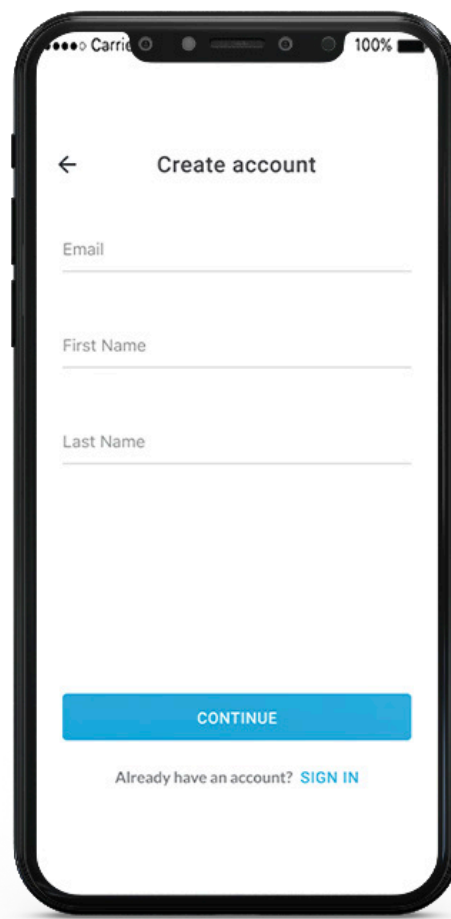

SPIRIT

GUIDE DE POCHE

FR

Media

Baisser volume

Téléphone / Interphone

Augmenter volume

Voyant LED

Nombre de clics

Appuyez & Maintenez

Démarrage

On / Off

Appairage au téléphone

LED Rouge & Bleu 

Télécharger

S'enregistrer

Choisir langue

Actualisation du logiciel

Fonctions générales

 Augmenter le volume

 x1
Tap

 Baisser le volume

 x1
Tap

 Silence

 Assistant vocal

Siri

*Google
Assistant*

 x1
Tap

Appel téléphonique

Répondre

Ignorer

Raccrocher