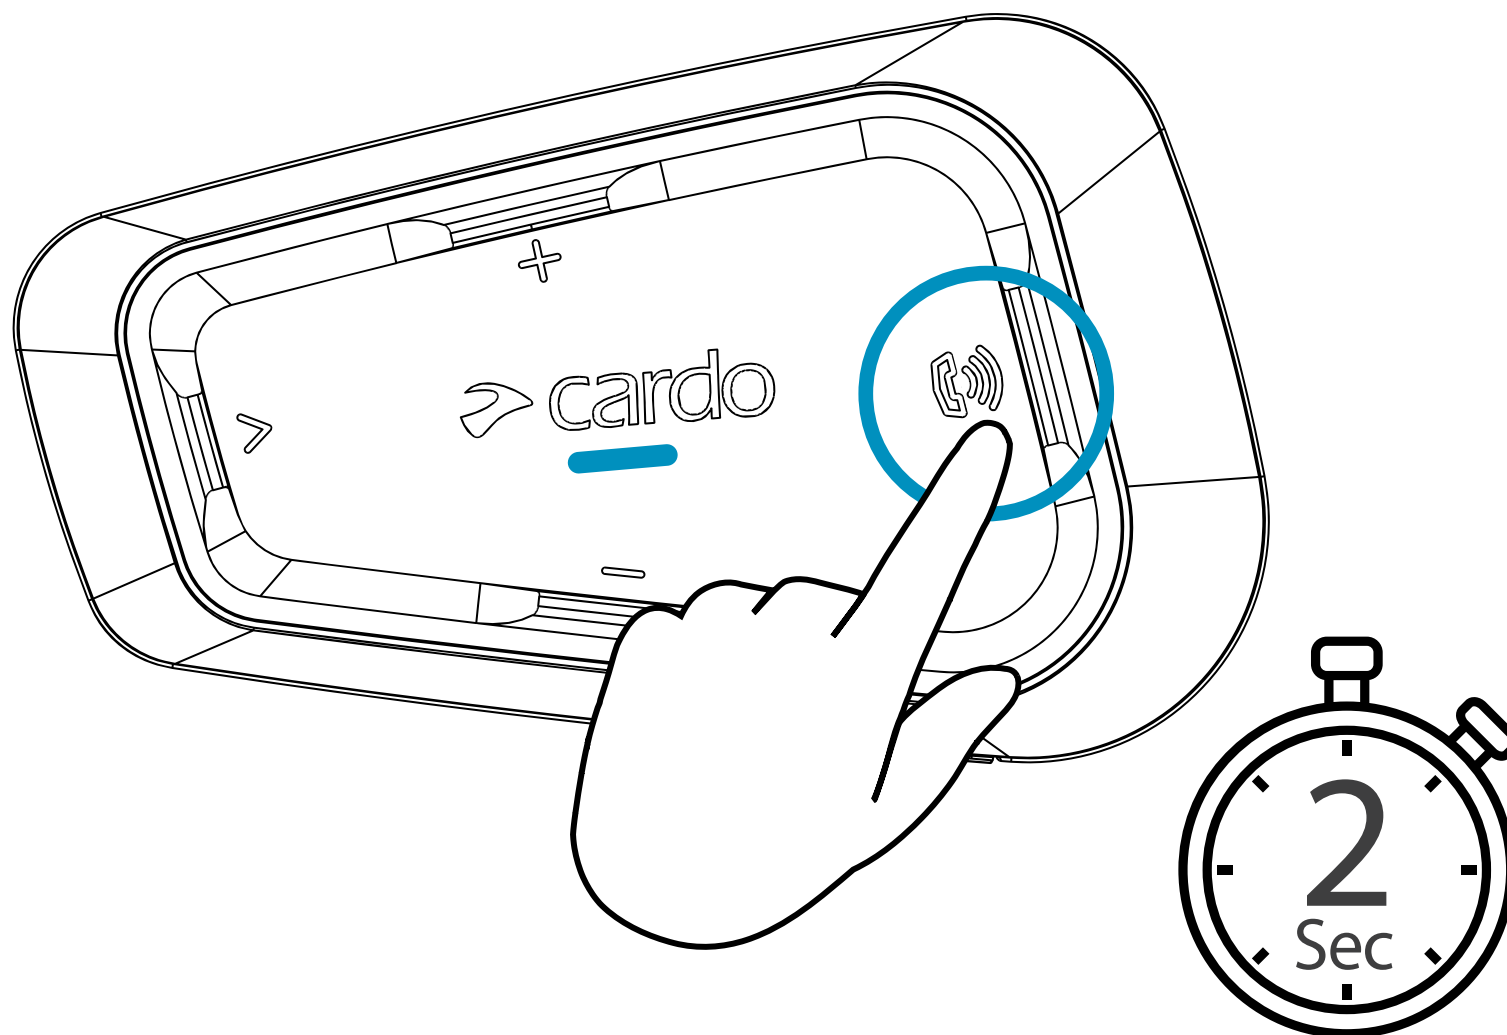

 Précédent

Intercom Bluetooth

Appairage

Appairer au motard A

LED Rouge 

Appeler/Raccrocher intercom

Motard A

Intercom Bluetooth

Partager

Partager musique

Partager appel

Appairage GPS

1 Étape 1

LED Rouge & Bleu 

2 Étape 2

LED Rouge & Vert 