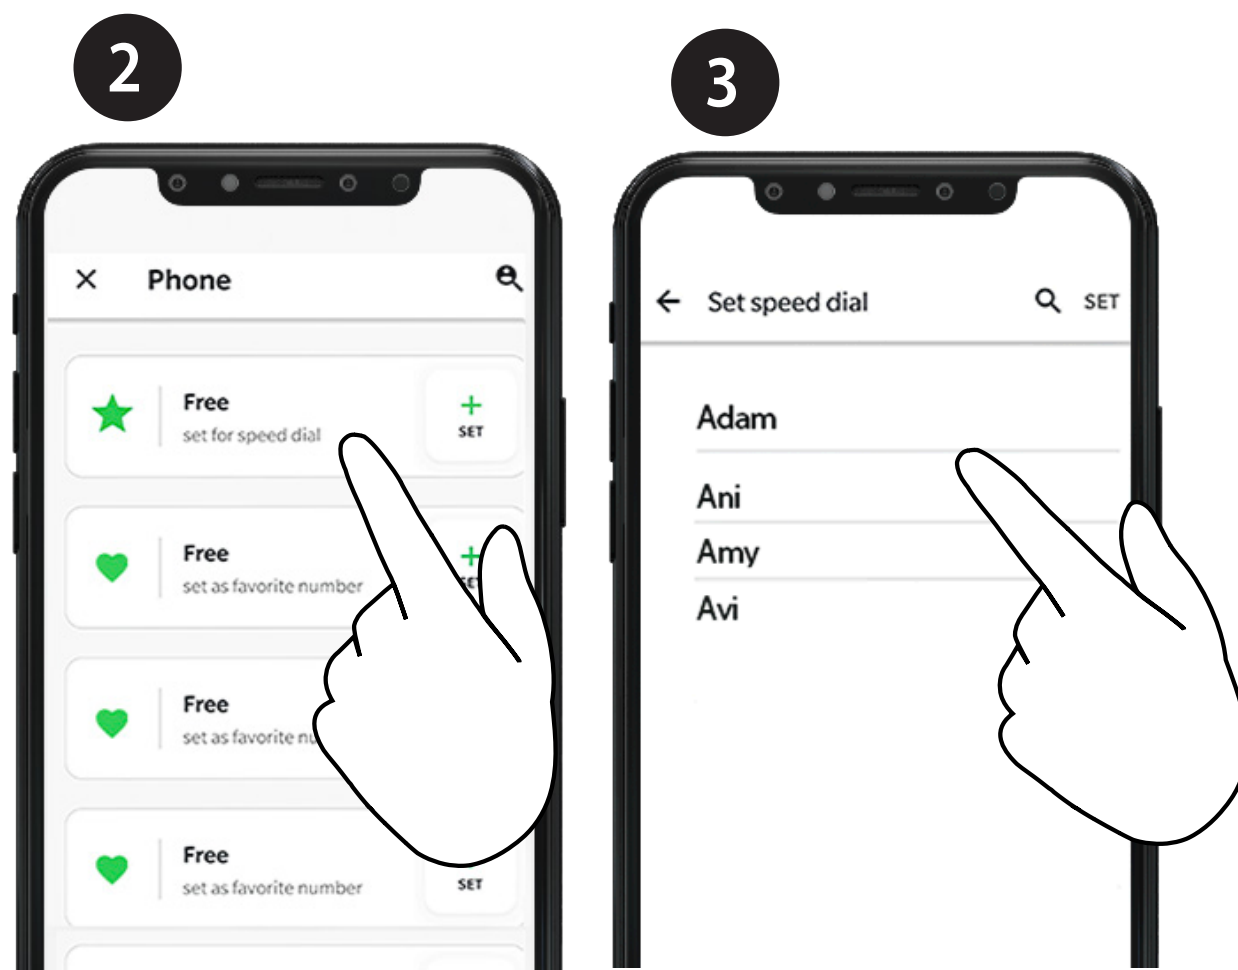

Choisir langue

Actualisation du logiciel

Fonctions générales

 Augmenter le volume

 x1
Tap

 Baisser le volume

 x1
Tap

 Silence

 Assistant vocal

Siri

*Google
Assistant*

 x1
Tap

Appel téléphonique

Répondre

Ignorer

Raccrocher

Appel téléphonique

Numérotation rapide

Composer le numéro

Appel numérotation rapide

Musique

 Marche

 Pause

 Suivant

Partager

Partager musique

Partager appel

Appairage GPS

1 Étape 1

LED Rouge & Bleu 

2 Étape 2

LED Rouge & Vert 