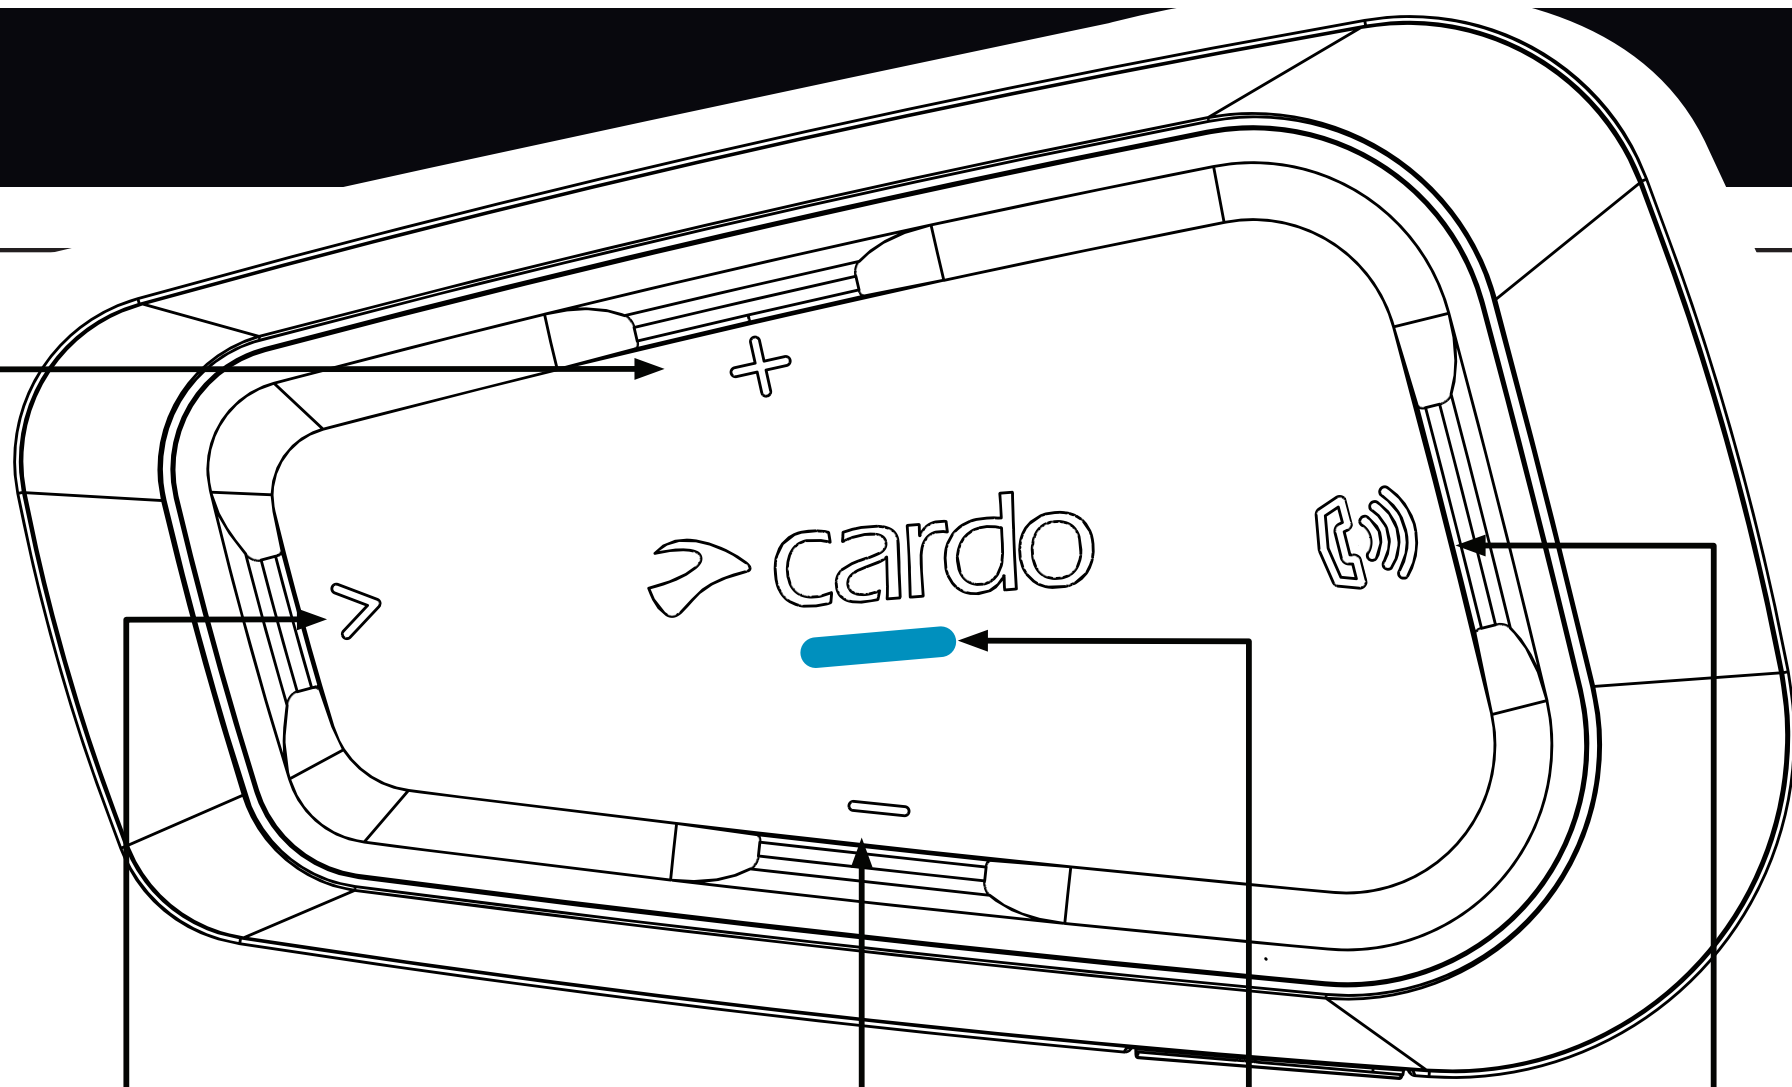

SPIRIT

GUIDE DE POCHE

FR

Media

Baisser volume

Téléphone / Interphone

Augmenter volume

Voyant LED