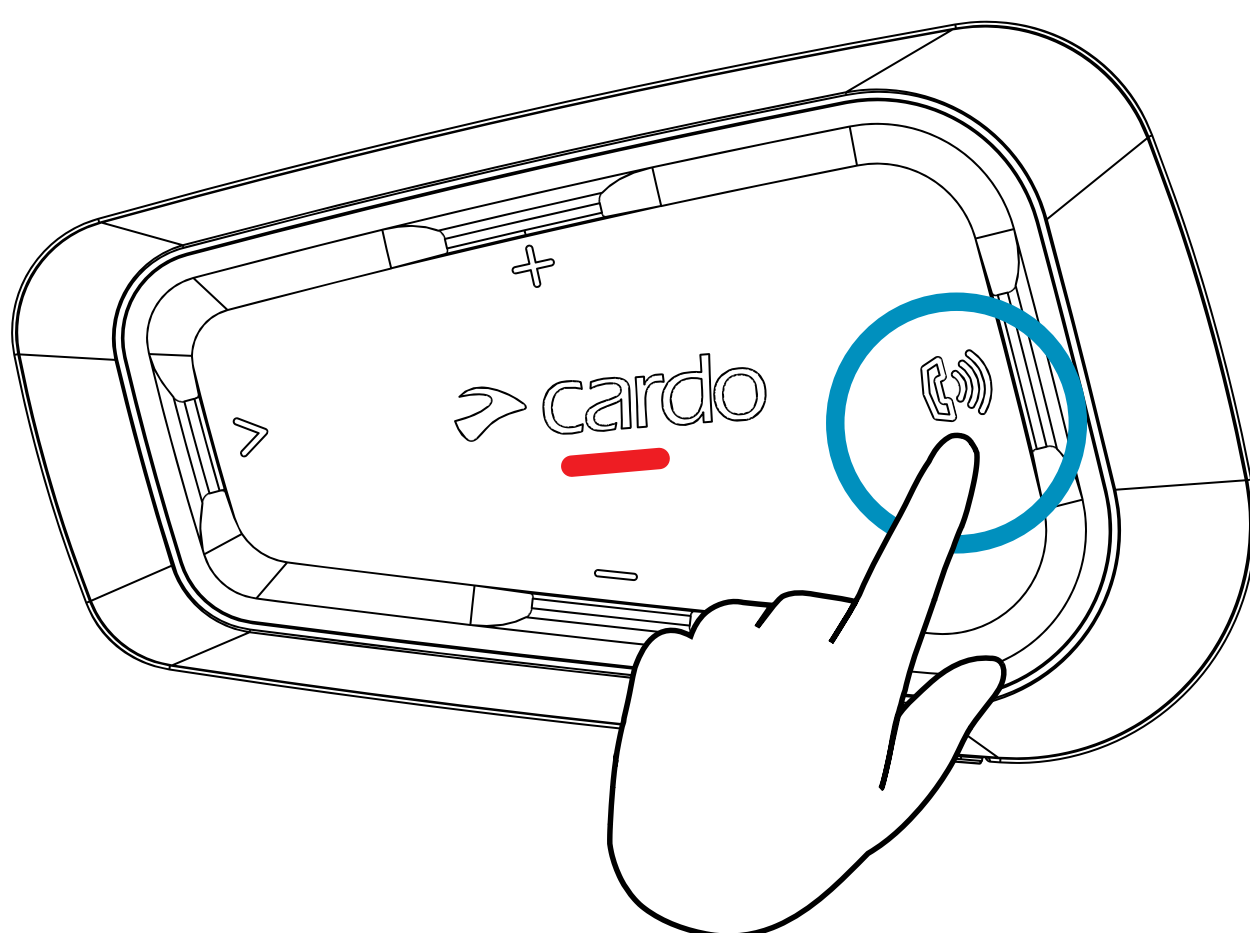

 Précédent

Intercom Bluetooth

Appairage

Appairer au motard A

LED Rouge 

Appeler/Raccrocher intercom

Motard A

Intercom Bluetooth

Partager

Partager musique

Partager appel

Appairage GPS

1 Étape 1

LED Rouge & Bleu 

2 Étape 2

LED Rouge & Vert 