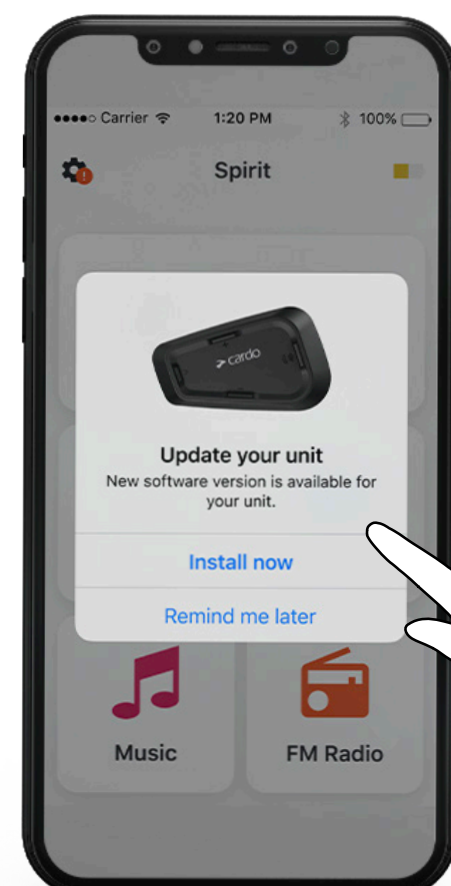

SPIRIT

GUIDE DE POCHE

FR

Media

Baisser volume

Téléphone / Interphone

Augmenter volume

Voyant LED

Nombre de clics

Appuyez & Maintenez

Démarrage

On / Off

Appairage au téléphone

LED Rouge & Bleu 

Télécharger

S'enregistrer

Choisir langue

Actualisation du logiciel

Fonctions générales

 Augmenter le volume

 x1
Tap

 Baisser le volume

 x1
Tap

 Silence

 Assistant vocal

Siri

*Google
Assistant*

 x1
Tap

Appel téléphonique

Répondre

Ignorer

Raccrocher