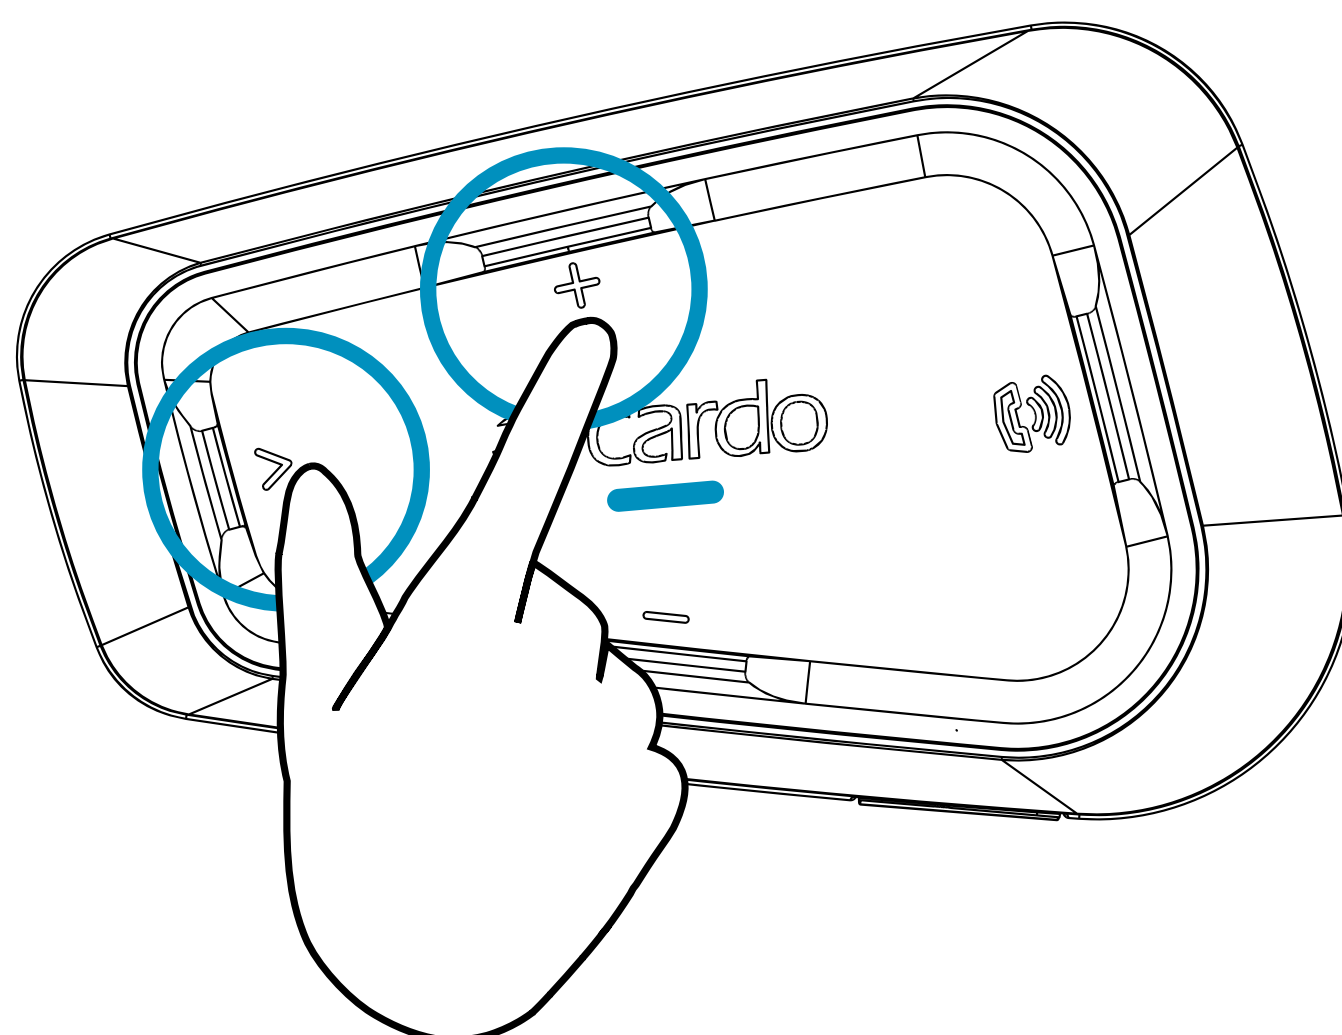

 Précédent

Intercom Bluetooth

Appairage

Appairer au motard A

LED Rouge 

Appeler/Raccrocher intercom

Motard A

Intercom Bluetooth

Partager

Partager musique

Partager appel

Appairage GPS

1 Étape 1

LED Rouge & Bleu 

2 Étape 2

LED Rouge & Vert 