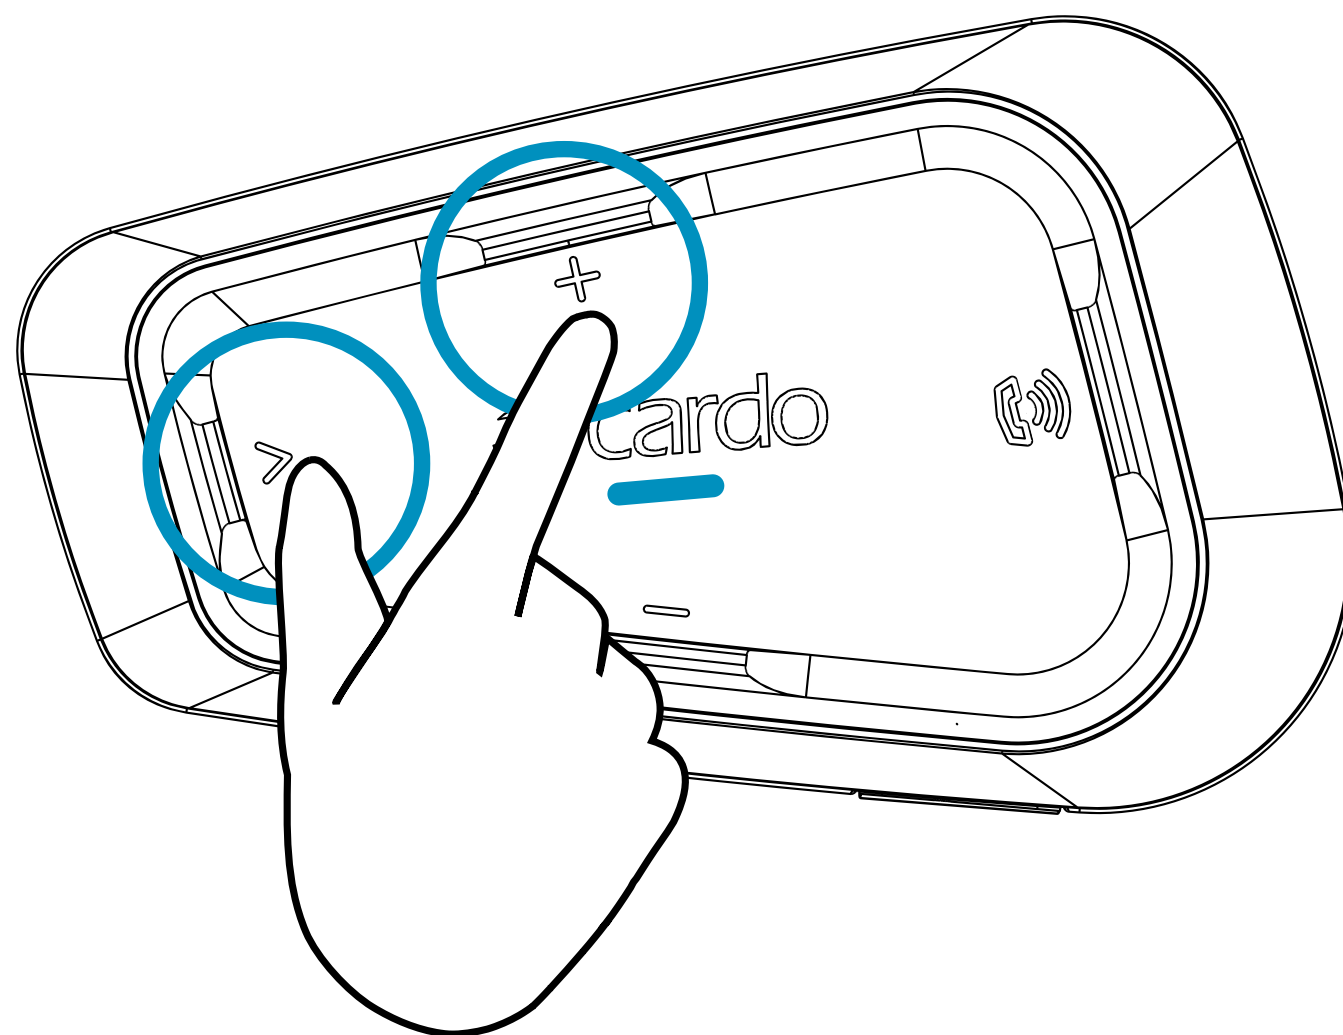

 Précédent

Intercom Bluetooth

Appairage

Appairer au motard A

LED Rouge 

Appeler/Raccrocher intercom

Motard A

Intercom Bluetooth

Partager

Partager musique

Partager appel

Appairage GPS

1 Étape 1

LED Rouge & Bleu 

2 Étape 2

LED Rouge & Vert 