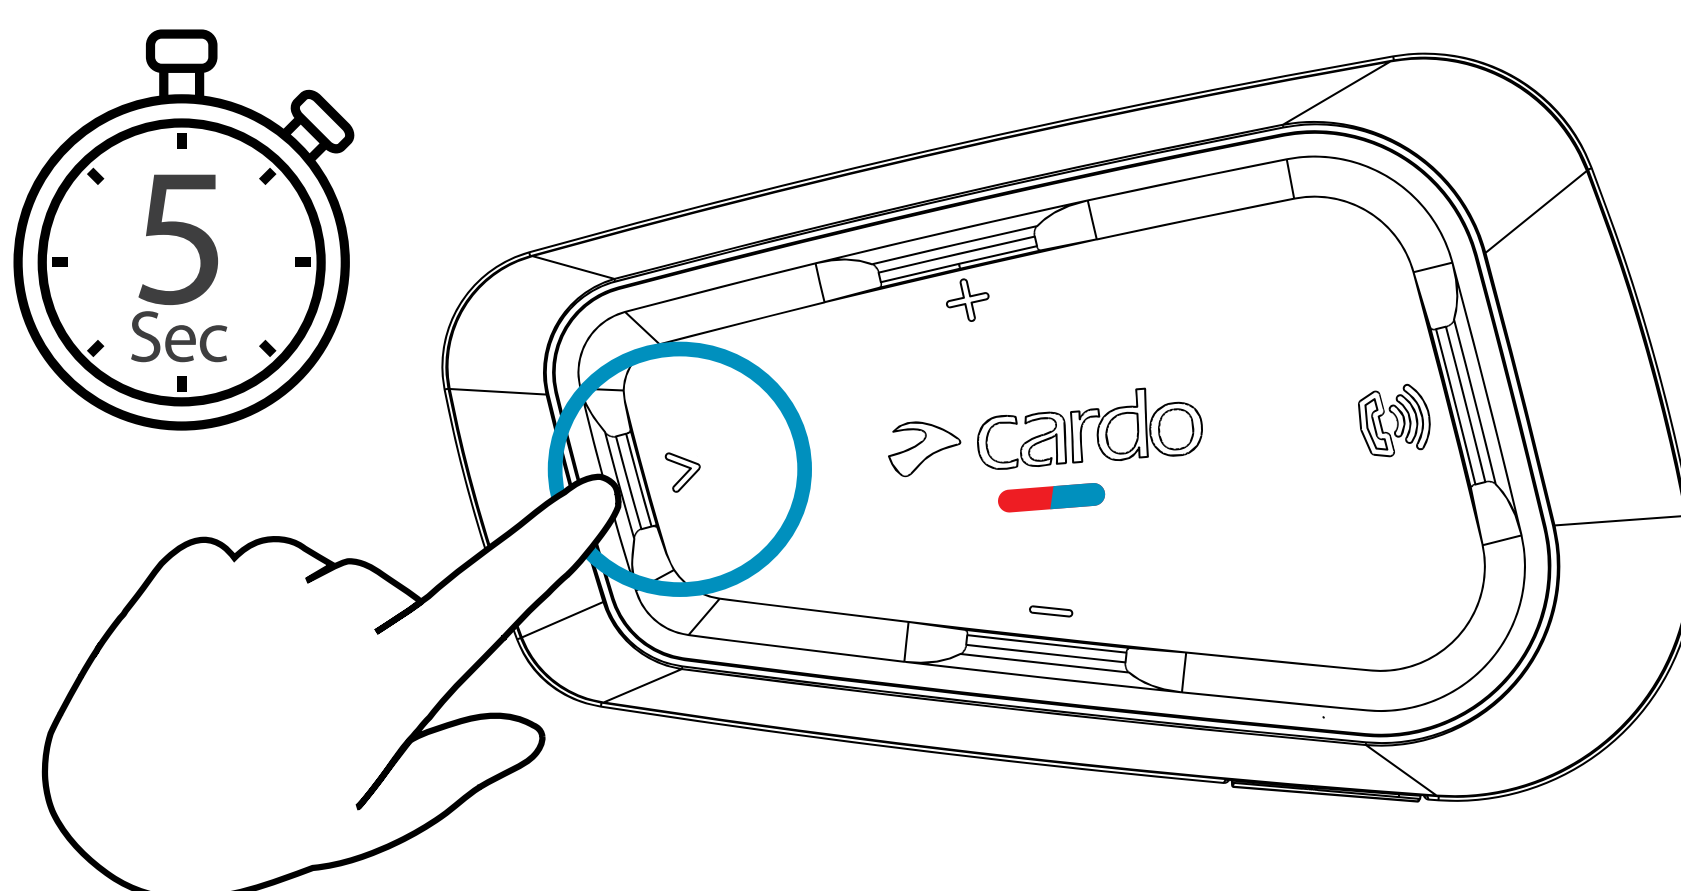

Nombre de clics

Appuyez & Maintenez

Démarrage

On / Off

Appairage au téléphone

LED Rouge & Bleu 

Télécharger

S'enregistrer