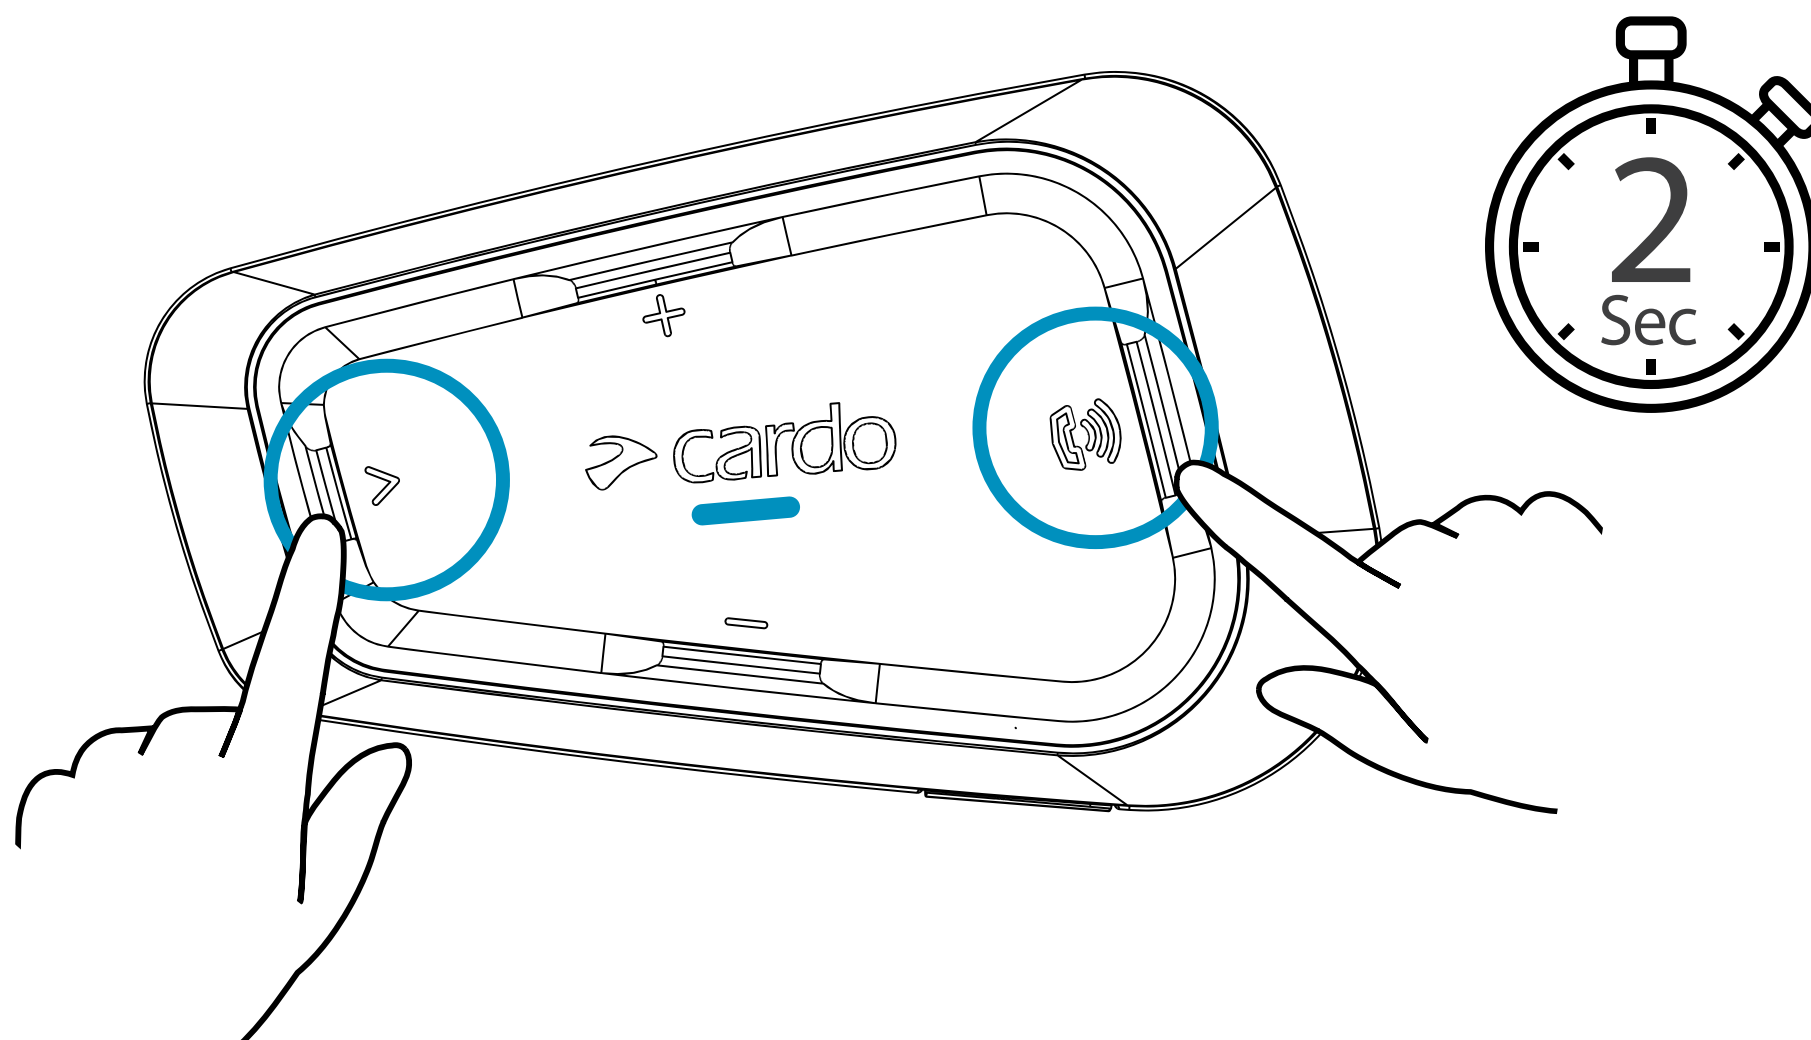

SPIRIT

GUIDE DE POCHE

FR

Media

Baisser volume

Téléphone / Interphone

Augmenter volume

Voyant LED

Nombre de clics

Appuyez & Maintenez

Démarrage

On / Off

Appairage au téléphone

LED Rouge & Bleu 

Télécharger

S'enregistrer