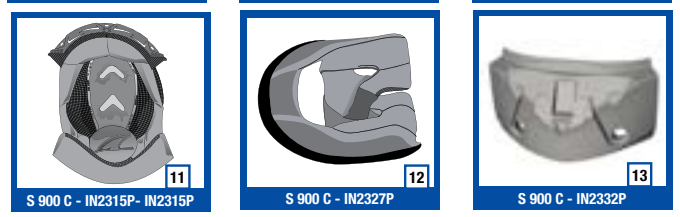

V02

S 900 C

N°	DESIGNATION	COULEUR	RÉF.	COLOR	NAME	N°
1	Ecran	Incolore, Teinté léger	VZ6024P	Clear, Dark	Visor	1
1	Ecran antirayure	Bleu, Fumé, Incolore, jaune	VZ6010P	Blue, Dark smoke, Clear, Yellow	Anti scratch visor	1
1	Ecran métallisé	Bleu, Chrome, Or	VZ6030P	Blue, Chrom, Gold	Metal visor	1
1	Ecran + Pinlock	-	VZ6011P	-	Visor + Pinlock	1
1	Ecran pré-équipé Pinlock	-	VZ6012P	-	Pinlock visor	1
2	Pare-soleil V3	-	VZ2418P	-	Sun shield V3	2
2	Sun visor fumé S900C V2 AR AB	Fumé	VZ2425P	Smoke	Sun visor fumé S900C V2 AR AB	2
2	Sun visor fumé S900C V1 AR AB	Fumé	VZ2428P	Smoke	Sun visor fumé S900C V1 AR AB	2
3	Manette pare-soleil V3 SAV uniquement*	Métal	VZ2422	Metal	Handle for Sunshield V3 After sales only*	3
4	Ventilations supérieures	Préciser couleur	VE2480P	Precise color	High ventilations	4
4	Ventilations supérieures DUAL BLACK	BLK	VE2481P	BLK	High ventilations DUAL BLACK	4
4	Ventilations supérieures Mat	Préciser couleur	VE2485P	Precise color	High ventilations Mat	4
5	Ventilation inférieure	Préciser couleur	VE2490P	Precise color	Low ventilation	5
5	Ventilation inférieure DUAL BLACK	Préciser couleur	VE2491P	Precise color	Low ventilation DUAL BLACK	5
5	Ventilation inférieure Mat	Préciser couleur	VE2495P	Precise color	Low ventilation Mat	5
6	Ventilation arrière	Préciser couleur	VE2410P	Precise color	Back ventilation	6
6	Ventilation arrière DUAL MAT	Préciser couleur	VE2415P	Precise color	Back ventilation DUAL MAT	6
7	Spoiler	Cool chrome	VE2440P	Cool chrome	Rear vent central	7
7	Spoiler DUAL BLACK	BLK	VE2445P	BLK	Rear vent central DUAL BLACK	7
8	Kit de joints champ de vision	Noir (BLK)	JO2310P	Black (BLK)	Visor trims kit	8
9	Kit joints lat. champ de vision	Gris	JO16005P	Grey	Visor aperture trim	9
10	Kit de joint d'embase	Noir (BLK)	JO2320P	Black (BLK)	Bottom trims kit	10
11	Coiffe démontable	Gris, Titanium	IN2315P	Silver grey, Titanium	Removable fabric cap	11
12	Joues	-	IN2327P	-	Cheeks	12
13	Pièce centrale mentonnière	-	IN2332P	-	Chin bar kit	13
14	Kit mécanisme Pare-soleil V3 SAV uniquement*	-	FX2330P	-	Mechanism for Sunshield V3 After sales only*	14
15	Kit sous plaques	Noir (BLK)	FX2310P	Black (BLK)	Under plate kit	15
16	Kit boutons	-	FX16000P	-	Screen button kit	16
17	Bavette anti-remous	-	AC2410P	-	Chin cover	17
17	Bavette anti-remous Grand modèle	-	AC2420P	-	Chin cover large model	17
18	Support de masque anti-buée	Noir (BLK)	AC16000P	Black (BLK)	Breath guard holder	18
19	Masque anti-buée	-	AC4220P	-	Breath guard anti mist	19