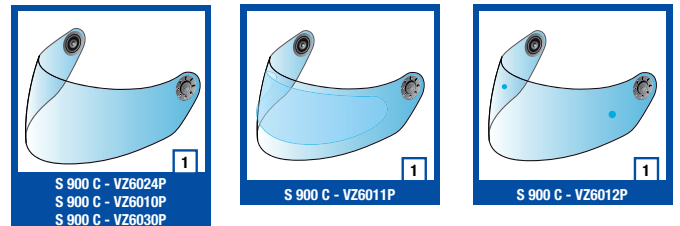

V02

S 900 C

N°	DESIGNATION	COULEUR	RÉF.	COLOR	NAME	N°
1	Ecran	Incolore, Teinté léger	VZ6024P	Clear, Dark	Visor	1
1	Ecran antirayure	Bleu, Fumé, Incolore, jaune	VZ6010P	Blue, Dark smoke, Clear, Yellow	Anti scratch visor	1
1	Ecran métallisé	Bleu, Chrome, Or	VZ6030P	Blue, Chrom, Gold	Metal visor	1
1	Ecran + Pinlock	-	VZ6011P	-	Visor + Pinlock	1
1	Ecran pré-équipé Pinlock	-	VZ6012P	-	Pinlock visor	1
2	Pare-soleil V3	-	VZ2418P	-	Sun shield V3	2
2	Sun visor fumé S900C V2 AR AB	Fumé	VZ2425P	Smoke	Sun visor fumé S900C V2 AR AB	2
2	Sun visor fumé S900C V1 AR AB	Fumé	VZ2428P	Smoke	Sun visor fumé S900C V1 AR AB	2
3	Manette pare-soleil V3 SAV uniquement*	Métal	VZ2422	Metal	Handle for Sunshield V3 After sales only*	3
4	Ventilations supérieures	Préciser couleur	VE2480P	Precise color	High ventilations	4
4	Ventilations supérieures DUAL BLACK	BLK	VE2481P	BLK	High ventilations DUAL BLACK	4
4	Ventilations supérieures Mat	Préciser couleur	VE2485P	Precise color	High ventilations Mat	4
5	Ventilation inférieure	Préciser couleur	VE2490P	Precise color	Low ventilation	5
5	Ventilation inférieure DUAL BLACK	Préciser couleur	VE2491P	Precise color	Low ventilation DUAL BLACK	5
5	Ventilation inférieure Mat	Préciser couleur	VE2495P	Precise color	Low ventilation Mat	5
6	Ventilation arrière	Préciser couleur	VE2410P	Precise color	Back ventilation	6
6	Ventilation arrière DUAL MAT	Préciser couleur	VE2415P	Precise color	Back ventilation DUAL MAT	6
7	Spoiler	Cool chrome	VE2440P	Cool chrome	Rear vent central	7
7	Spoiler DUAL BLACK	BLK	VE2445P	BLK	Rear vent central DUAL BLACK	7
8	Kit de joints champ de vision	Noir (BLK)	JO2310P	Black (BLK)	Visor trims kit	8
9	Kit joints lat. champ de vision	Gris	JO16005P	Grey	Visor aperture trim	9
10	Kit de joint d'embase	Noir (BLK)	JO2320P	Black (BLK)	Bottom trims kit	10
11	Coiffe démontable	Gris, Titanium	IN2315P	Silver grey, Titanium	Removable fabric cap	11
12	Joues	-	IN2327P	-	Cheeks	12
13	Pièce centrale mentonnière	-	IN2332P	-	Chin bar kit	13
14	Kit mécanisme Pare-soleil V3 SAV uniquement*	-	FX2330P	-	Mechanism for Sunshield V3 After sales only*	14
15	Kit sous plaques	Noir (BLK)	FX2310P	Black (BLK)	Under plate kit	15
16	Kit boutons	-	FX16000P	-	Screen button kit	16
17	Bavette anti-remous	-	AC2410P	-	Chin cover	17
17	Bavette anti-remous Grand modèle	-	AC2420P	-	Chin cover large model	17
18	Support de masque anti-buée	Noir (BLK)	AC16000P	Black (BLK)	Breath guard holder	18
19	Masque anti-buée	-	AC4220P	-	Breath guard anti mist	19