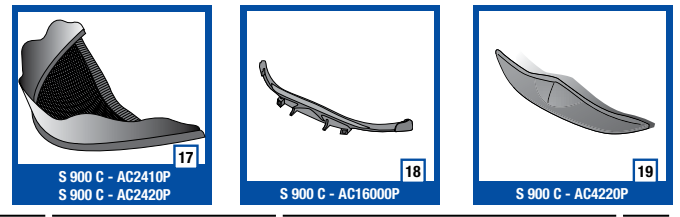

V02

S 900 C

N°	DESIGNATION	COULEUR	RÉF.	COLOR	NAME	N°
1	Ecran	Incolore, Teinté léger	VZ6024P	Clear, Dark	Visor	1
1	Ecran antirayure	Bleu, Fumé, Incolore, jaune	VZ6010P	Blue, Dark smoke, Clear, Yellow	Anti scratch visor	1
1	Ecran métallisé	Bleu, Chrome, Or	VZ6030P	Blue, Chrom, Gold	Metal visor	1
1	Ecran + Pinlock	-	VZ6011P	-	Visor + Pinlock	1
1	Ecran pré-équipé Pinlock	-	VZ6012P	-	Pinlock visor	1
2	Pare-soleil V3	-	VZ2418P	-	Sun shield V3	2
2	Sun visor fumé S900C V2 AR AB	Fumé	VZ2425P	Smoke	Sun visor fumé S900C V2 AR AB	2
2	Sun visor fumé S900C V1 AR AB	Fumé	VZ2428P	Smoke	Sun visor fumé S900C V1 AR AB	2
3	Manette pare-soleil V3 SAV uniquement*	Métal	VZ2422	Metal	Handle for Sunshield V3 After sales only*	3
4	Ventilations supérieures	Préciser couleur	VE2480P	Precise color	High ventilations	4
4	Ventilations supérieures DUAL BLACK	BLK	VE2481P	BLK	High ventilations DUAL BLACK	4
4	Ventilations supérieures Mat	Préciser couleur	VE2485P	Precise color	High ventilations Mat	4
5	Ventilation inférieure	Préciser couleur	VE2490P	Precise color	Low ventilation	5
5	Ventilation inférieure DUAL BLACK	Préciser couleur	VE2491P	Precise color	Low ventilation DUAL BLACK	5
5	Ventilation inférieure Mat	Préciser couleur	VE2495P	Precise color	Low ventilation Mat	5
6	Ventilation arrière	Préciser couleur	VE2410P	Precise color	Back ventilation	6
6	Ventilation arrière DUAL MAT	Préciser couleur	VE2415P	Precise color	Back ventilation DUAL MAT	6
7	Spoiler	Cool chrome	VE2440P	Cool chrome	Rear vent central	7
7	Spoiler DUAL BLACK	BLK	VE2445P	BLK	Rear vent central DUAL BLACK	7
8	Kit de joints champ de vision	Noir (BLK)	JO2310P	Black (BLK)	Visor trims kit	8
9	Kit joints lat. champ de vision	Gris	JO16005P	Grey	Visor aperture trim	9
10	Kit de joint d'embase	Noir (BLK)	JO2320P	Black (BLK)	Bottom trims kit	10
11	Coiffe démontable	Gris, Titanium	IN2315P	Silver grey, Titanium	Removable fabric cap	11
12	Joues	-	IN2327P	-	Cheeks	12
13	Pièce centrale mentonnière	-	IN2332P	-	Chin bar kit	13
14	Kit mécanisme Pare-soleil V3 SAV uniquement*	-	FX2330P	-	Mechanism for Sunshield V3 After sales only*	14
15	Kit sous plaques	Noir (BLK)	FX2310P	Black (BLK)	Under plate kit	15
16	Kit boutons	-	FX16000P	-	Screen button kit	16
17	Bavette anti-remous	-	AC2410P	-	Chin cover	17
17	Bavette anti-remous Grand modèle	-	AC2420P	-	Chin cover large model	17
18	Support de masque anti-buée	Noir (BLK)	AC16000P	Black (BLK)	Breath guard holder	18
19	Masque anti-buée	-	AC4220P	-	Breath guard anti mist	19