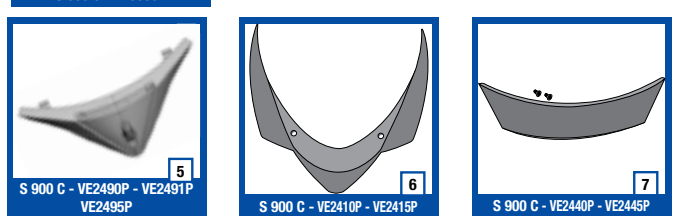

V02

S 900 C

N°	DESIGNATION	COULEUR	RÉF.	COLOR	NAME	N°
1	Ecran	Incolore, Teinté léger	VZ6024P	Clear, Dark	Visor	1
1	Ecran antirayure	Bleu, Fumé, Incolore, jaune	VZ6010P	Blue, Dark smoke, Clear, Yellow	Anti scratch visor	1
1	Ecran métallisé	Bleu, Chrome, Or	VZ6030P	Blue, Chrom, Gold	Metal visor	1
1	Ecran + Pinlock	-	VZ6011P	-	Visor + Pinlock	1
1	Ecran pré-équipé Pinlock	-	VZ6012P	-	Pinlock visor	1
2	Pare-soleil V3	-	VZ2418P	-	Sun shield V3	2
2	Sun visor fumé S900C V2 AR AB	Fumé	VZ2425P	Smoke	Sun visor fumé S900C V2 AR AB	2
2	Sun visor fumé S900C V1 AR AB	Fumé	VZ2428P	Smoke	Sun visor fumé S900C V1 AR AB	2
3	Manette pare-soleil V3 SAV uniquement*	Métal	VZ2422	Metal	Handle for Sunshield V3 After sales only*	3
4	Ventilations supérieures	Préciser couleur	VE2480P	Precise color	High ventilations	4
4	Ventilations supérieures DUAL BLACK	BLK	VE2481P	BLK	High ventilations DUAL BLACK	4
4	Ventilations supérieures Mat	Préciser couleur	VE2485P	Precise color	High ventilations Mat	4
5	Ventilation inférieure	Préciser couleur	VE2490P	Precise color	Low ventilation	5
5	Ventilation inférieure DUAL BLACK	Préciser couleur	VE2491P	Precise color	Low ventilation DUAL BLACK	5
5	Ventilation inférieure Mat	Préciser couleur	VE2495P	Precise color	Low ventilation Mat	5
6	Ventilation arrière	Préciser couleur	VE2410P	Precise color	Back ventilation	6
6	Ventilation arrière DUAL MAT	Préciser couleur	VE2415P	Precise color	Back ventilation DUAL MAT	6
7	Spoiler	Cool chrome	VE2440P	Cool chrome	Rear vent central	7
7	Spoiler DUAL BLACK	BLK	VE2445P	BLK	Rear vent central DUAL BLACK	7
8	Kit de joints champ de vision	Noir (BLK)	JO2310P	Black (BLK)	Visor trims kit	8
9	Kit joints lat. champ de vision	Gris	JO16005P	Grey	Visor aperture trim	9
10	Kit de joint d'embase	Noir (BLK)	JO2320P	Black (BLK)	Bottom trims kit	10
11	Coiffe démontable	Gris, Titanium	IN2315P	Silver grey, Titanium	Removable fabric cap	11
12	Joues	-	IN2327P	-	Cheeks	12
13	Pièce centrale mentonnière	-	IN2332P	-	Chin bar kit	13
14	Kit mécanisme Pare-soleil V3 SAV uniquement*	-	FX2330P	-	Mechanism for Sunshield V3 After sales only*	14
15	Kit sous plaques	Noir (BLK)	FX2310P	Black (BLK)	Under plate kit	15
16	Kit boutons	-	FX16000P	-	Screen button kit	16
17	Bavette anti-remous	-	AC2410P	-	Chin cover	17
17	Bavette anti-remous Grand modèle	-	AC2420P	-	Chin cover large model	17
18	Support de masque anti-buée	Noir (BLK)	AC16000P	Black (BLK)	Breath guard holder	18
19	Masque anti-buée	-	AC4220P	-	Breath guard anti mist	19